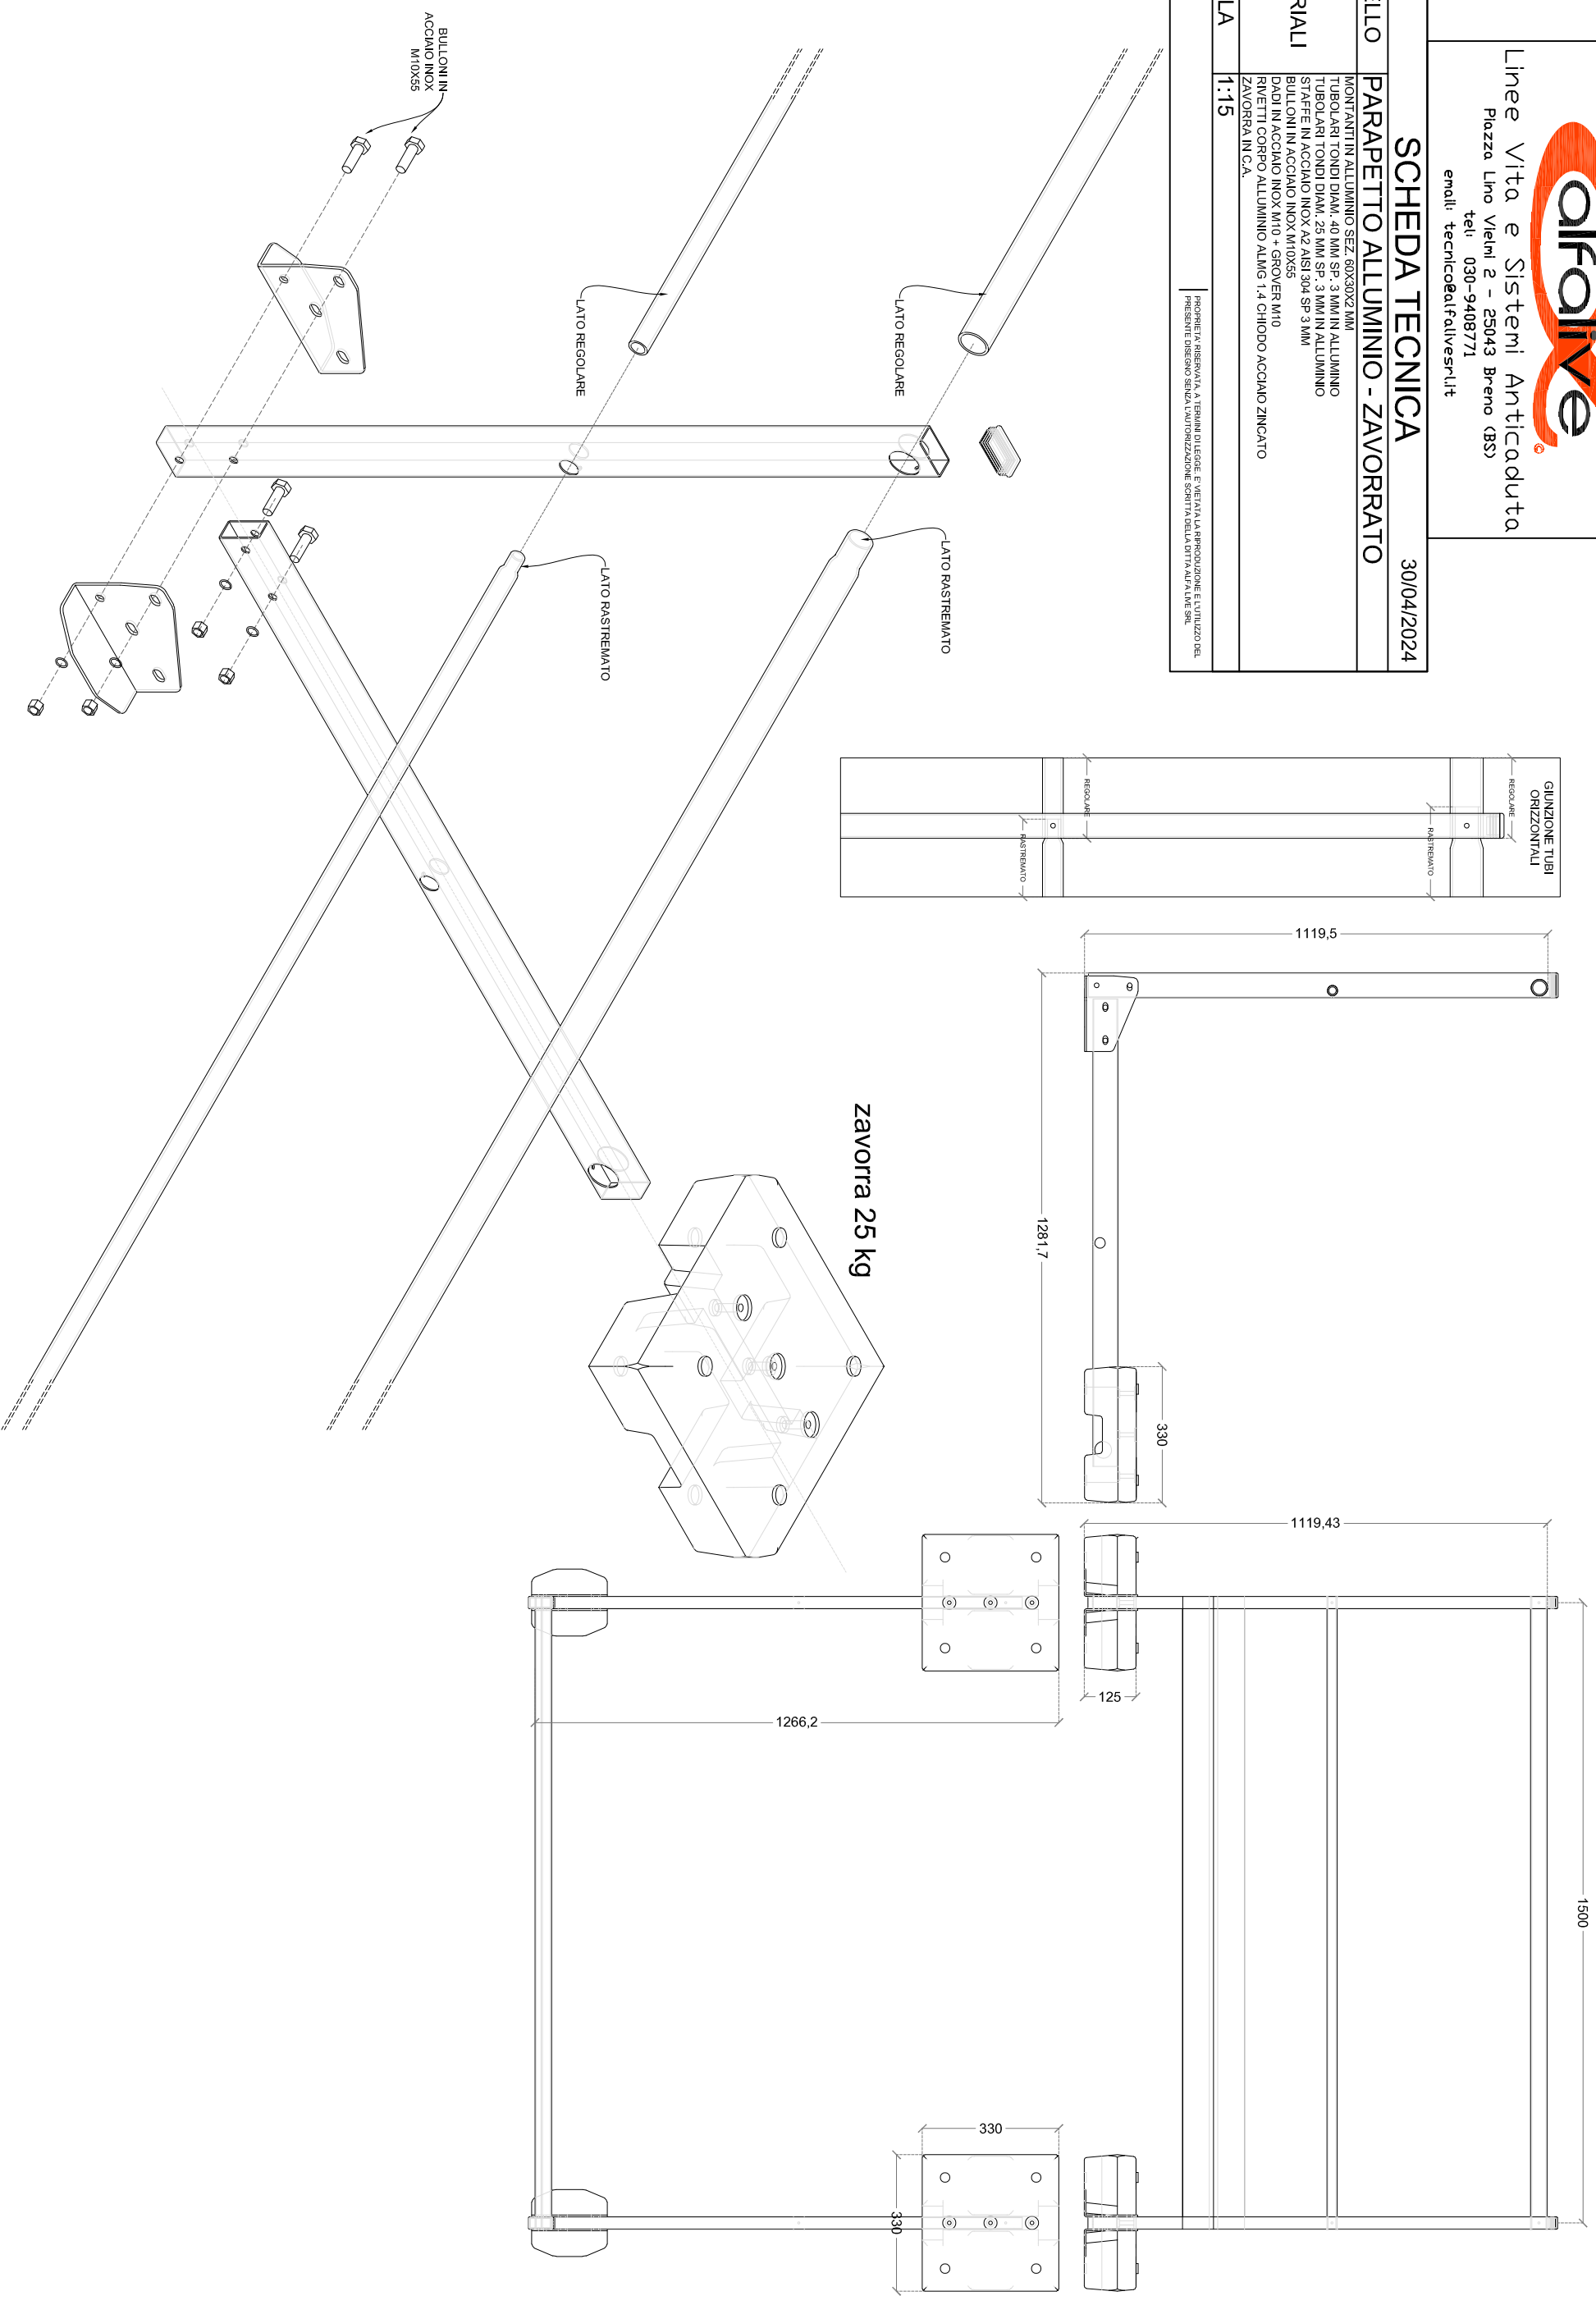

Linee Vita e Sistemi Anticaduta

Piazza Lino Vietri 2 - 25043 Breno (BS)

tel: 030-9408771

email: tecnico@alfalivesrl.it

SCHEDA TECNICA

30/04/2024

MODELLO	PARAPETTO ALLUMINIO - ZAVORRATO
MATERIALI	MONTANTI IN ALLUMINIO SEZ. 80X30X2 MM TUBOLARI TONDI DIAM. 40 MM SP. 3 MM IN ALLUMINIO STAFFE IN ACCIAIO INOX AZ AISI 304 SP 3 MM BULLONI IN ACCIAIO INOX M10X55 DADI IN ACCIAIO INOX M10 + GROVER M10 RIVETTI CORPO ALLUMINIO ALMG 1.4 CHIDO ACCIAIO ZINCATO ZAVORRA IN C.A.
SCALA	1:15

Alfa Live srl si riserva la possibilità di modificare e/o aggiornare i dati riportati nella presente scheda tecnica. La scheda tecnica aggiornata è reperibile sul sito internet www.alfalivesrl.it. La presente scheda tecnica annulla e sostituisce la precedente versione.