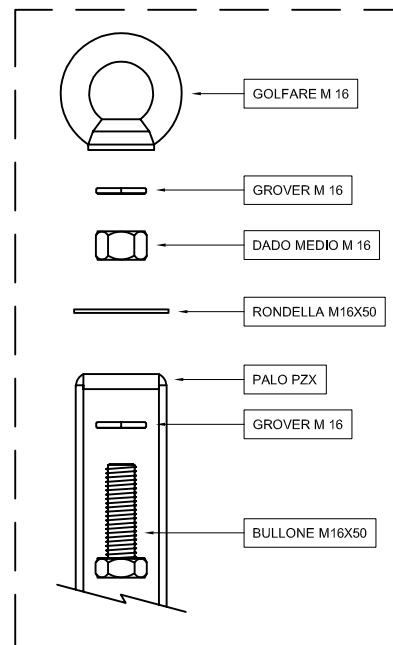

DETTAGLIO ANCORAGGIO

Alfa Live srl si riserva la possibilità di modificare e/o aggiornare i dati riportati nella presente scheda tecnica. La scheda tecnica aggiornata è reperibile sul sito internet www.alfalivesrl.it. La presente scheda tecnica annulla e sostituisce la precedente versione.