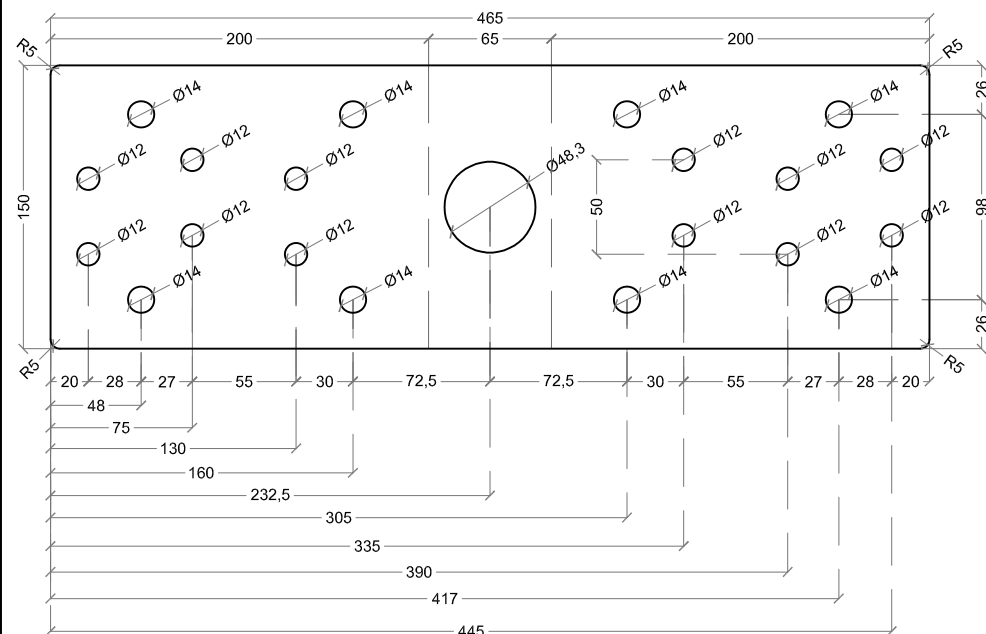

DETTAGLIO ANCORAGGIO

Alfa Live srl si riserva la possibilità di modificare e/o aggiornare i dati riportati nella presente scheda tecnica. La scheda tecnica aggiornata è reperibile sul sito internet www.alfalivesrl.it. La presente scheda tecnica annulla e sostituisce la precedente versione.