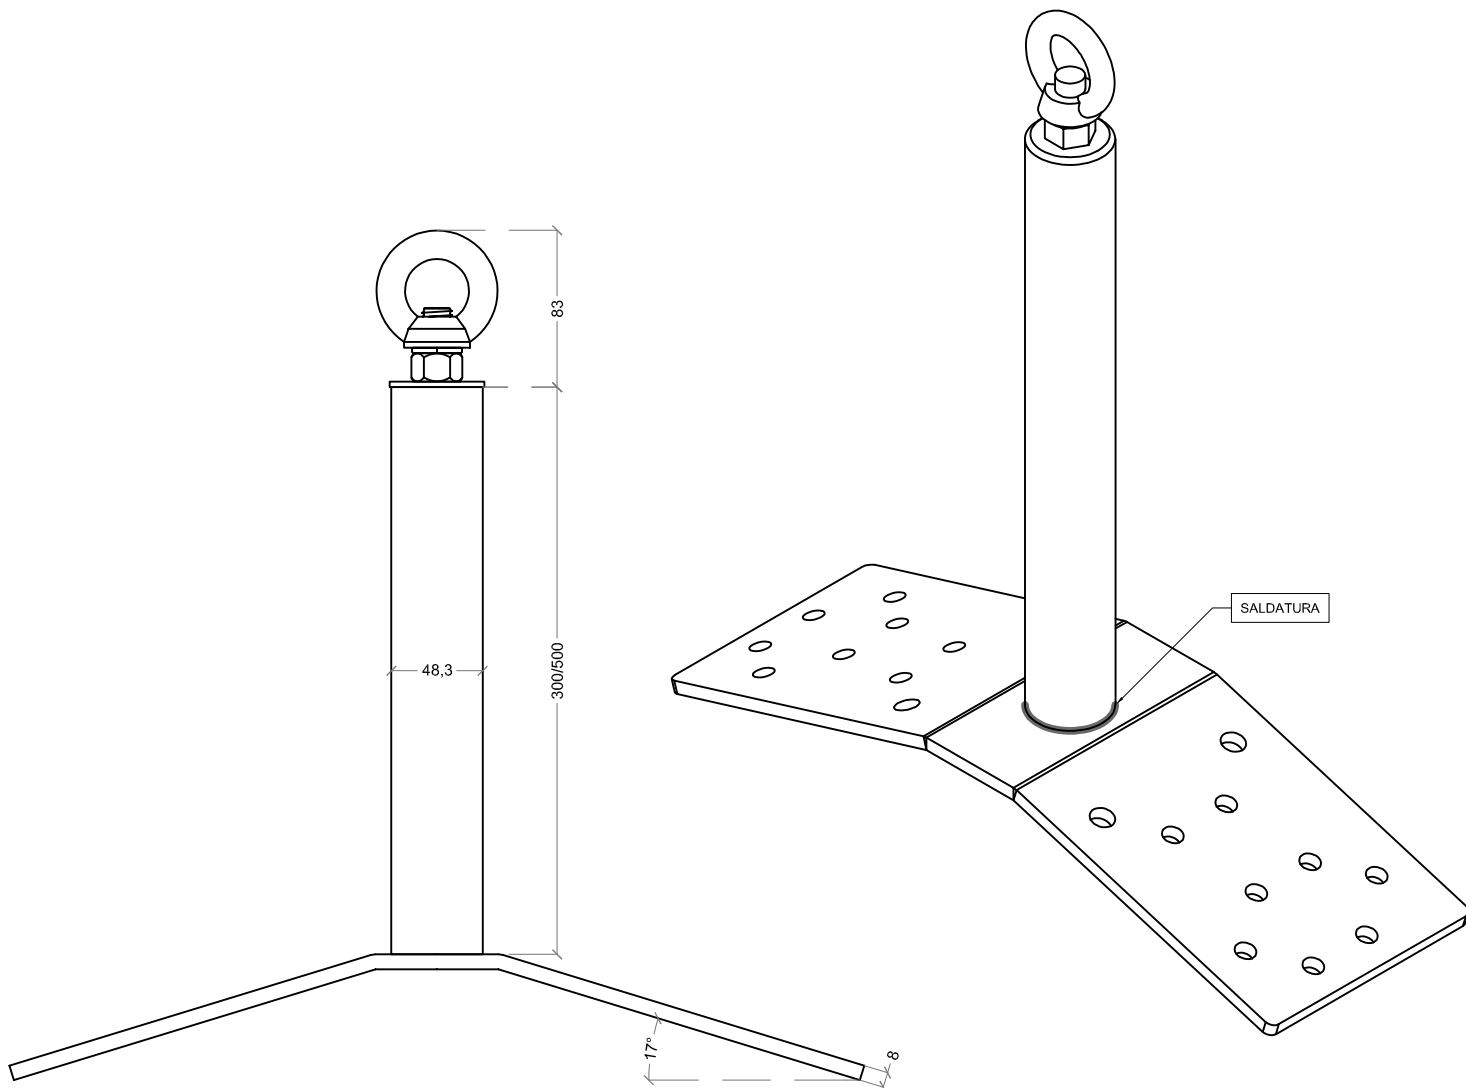

Linee Vita e Sistemi Anticaduta
Piazza Lino Vielmi 2 - 25043 Breno (BS)
tel: 030-9408771
email: tecnico@alfalivesrl.it

SCHEDA TECNICA

12/04/2023

MODELLO	PALO PZX-M	
MATERIALI	PALO IN ACCIAIO INOX A2 AISI 304 TUBOLARE TONDO DIAM 48,3 MM SP. 4 MM FLANGIA IN ACCIAIO INOX A2 AISI 304 SP. 8 MM RONDELLA IN ACCIAIO INOX A2 AISI 304 M16X50 BULLONE IN ACCIAIO INOX A2 AISI 304 M16X50 DADO IN ACCIAIO INOX A2 AISI 304 M16 GROVER IN ACCIAIO INOX A2 AISI 304 M16 GOLFARE FEMMINA IN ACCIAIO INOX A4 AISI 316 M16	
SCALA	1:4	PROPRIETA' RISERVATA. A TERMINI DI LEGGE, E' VIETATA LA RIPRODUZIONE E L'UTILIZZO DEL PRESENTE DISEGNO SENZA L'AUTORIZZAZIONE SCRITTA DELLA DITTA ALFA LIVE SRL