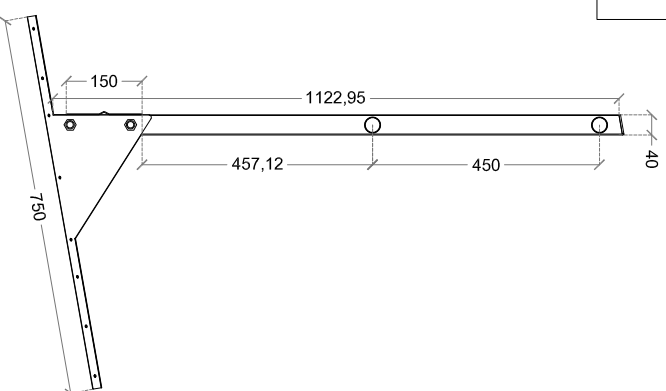

Linee Vita e Sistemi Anticaduta

Piazza Lino Vietri 2 - 25043 Breno (BS)

tel. 030-9408771

email: tecnico@alfalivesrl.it

SCHEDA TECNICA

19/04/2023

MODELLO	PARAPETTO ALFA GUARD - LAMIERA (PERPENDICOLARE ALLA GRECA)
MATERIALI	MONTANTI IN ACCIAIO ZINCATO SEZ. 40X20X2 MM TUBOLARI TONDI DIAM. 30 MM SP. 2 MM IN ACCIAIO ZINCATO STAFFE IN ACCIAIO ZINCATO BULLONI IN ACCIAIO ZINCATO M10X35 CL. 8.8 DADI IN ACCIAIO ZINCATO M10 CL. 8.8 RIVETTI CORPO ALLUMINIO ALMG 1.4 CHiodo ACCIAIO ZINCATO
SCALA	1:15

ELEMENTO DI GIUNZIONE DRITTO

ELEMENTO DI GIUNZIONE PER CURVA

Alfa Live srl si riserva la possibilità di modificare e/o aggiornare i dati riportati nella presente scheda tecnica. La scheda tecnica aggiornata è reperibile sul sito internet www.alfalivesrl.it. La presente scheda tecnica annulla e sostituisce la precedente versione.