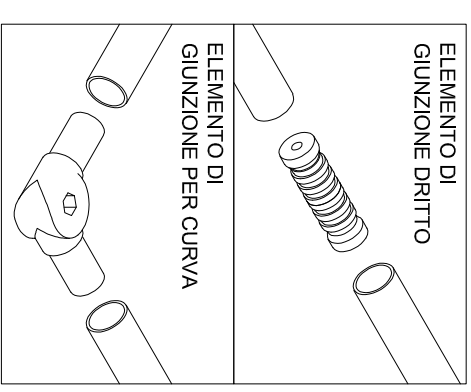

Linee Vita e Sistemi Anticaduta

Piazza Lino Vietri 2 - 25043 Breno (BS)

tel. 030-9408771

email: tecnico@alfalivesrl.it

SCHEDA TECNICA

19/04/2023

MODELLO	PARAPETTO ALFA GUARD - LAMIERA (PERPENDICOLARE ALLA GRECA)
MATERIALI	MONTANTI IN ACCIAIO ZINCATO SEZ. 40X20X2 MM TUBOLARI TONDI DIAM. 30 MM SP. 2 MM IN ACCIAIO ZINCATO STAFFE IN ACCIAIO ZINCATO BULLONI IN ACCIAIO ZINCATO M10X35 CL. 8.8 DADI IN ACCIAIO ZINCATO M10 CL. 8.8 RIVETTI CORPO ALLUMINIO ALMG 1.4 CHiodo ACCIAIO ZINCATO
SCALA	1:15

ELEMENTO DI GIUNZIONE DRITTO

ELEMENTO DI GIUNZIONE PER CURVA

Alfa Live srl si riserva la possibilità di modificare e/o aggiornare i dati riportati nella presente scheda tecnica. La scheda tecnica aggiornata è reperibile sul sito internet www.alfalivesrl.it. La presente scheda tecnica annulla e sostituisce la precedente versione.