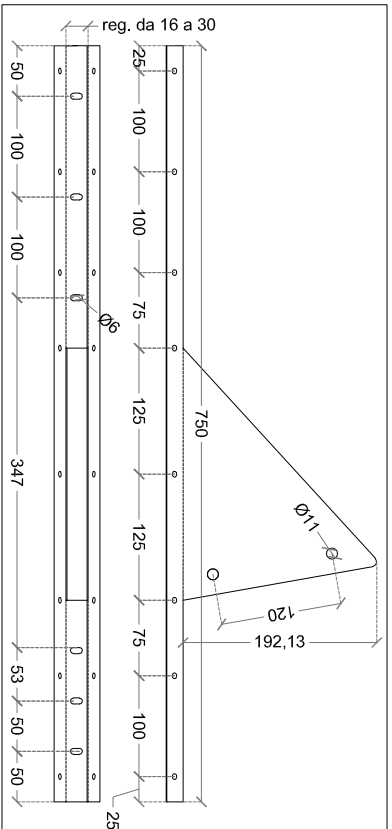

Linee Vita e Sistemi Anticaduta

Piazza Lino Vietri 2 - 25043 Breno (BS)

tel. 030-9408771

email: tecnico@alfalivesrl.it

SCHEDA TECNICA

19/04/2023

MODELLO	PARAPETTO ALFA GUARD - LAMIERA (PERPENDICOLARE ALLA GRECA)
MATERIALI	MONTANTI IN ACCIAIO ZINCATO SEZ. 40X20X2 MM TUBOLARI TONDI DIAM. 30 MM SP. 2 MM IN ACCIAIO ZINCATO STAFFE IN ACCIAIO ZINCATO BULLONI IN ACCIAIO ZINCATO M10X35 CL. 8.8 DADI IN ACCIAIO ZINCATO M10 CL. 8.8 RIVETTI CORPO ALLUMINIO ALMG 1.4 CHiodo ACCIAIO ZINCATO
SCALA	1:15

ELEMENTO DI GIUNZIONE DRITTO

ELEMENTO DI GIUNZIONE PER CURVA

Alfa Live srl si riserva la possibilità di modificare e/o aggiornare i dati riportati nella presente scheda tecnica. La scheda tecnica aggiornata è reperibile sul sito internet www.alfalivesrl.it. La presente scheda tecnica annulla e sostituisce la precedente versione.