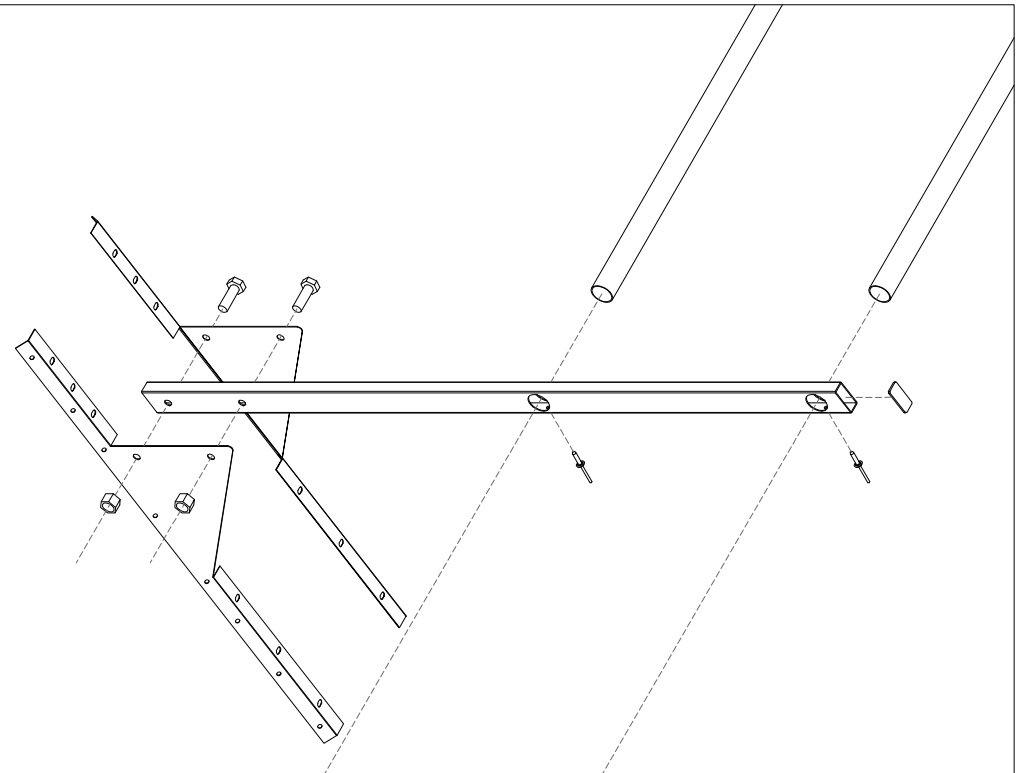

Linee Vita e Sistemi Anticaduta

Piazza Lino Vietri 2 - 25043 Breno (BS)

tel. 030-9408771

email: tecnico@alfalivesrl.it

SCHEDA TECNICA

19/04/2023

MODELLO	PARAPETTO ALFA GUARD - LAMIERA (PERPENDICOLARE ALLA GRECA)
MATERIALI	MONTANTI IN ACCIAIO ZINCATO SEZ. 40X20X2 MM TUBOLARI TONDI DIAM. 30 MM SP. 2 MM IN ACCIAIO ZINCATO STAFFE IN ACCIAIO ZINCATO BULLONI IN ACCIAIO ZINCATO M10X35 CL. 8.8 DADI IN ACCIAIO ZINCATO M10 CL. 8.8 RIVETTI CORPO ALLUMINIO ALMG 1.4 CHiodo ACCIAIO ZINCATO
SCALA	1:15

ELEMENTO DI GIUNZIONE DRITTO

ELEMENTO DI GIUNZIONE PER CURVA

Alfa Live srl si riserva la possibilità di modificare e/o aggiornare i dati riportati nella presente scheda tecnica. La scheda tecnica aggiornata è reperibile sul sito internet www.alfalivesrl.it. La presente scheda tecnica annulla e sostituisce la precedente versione.