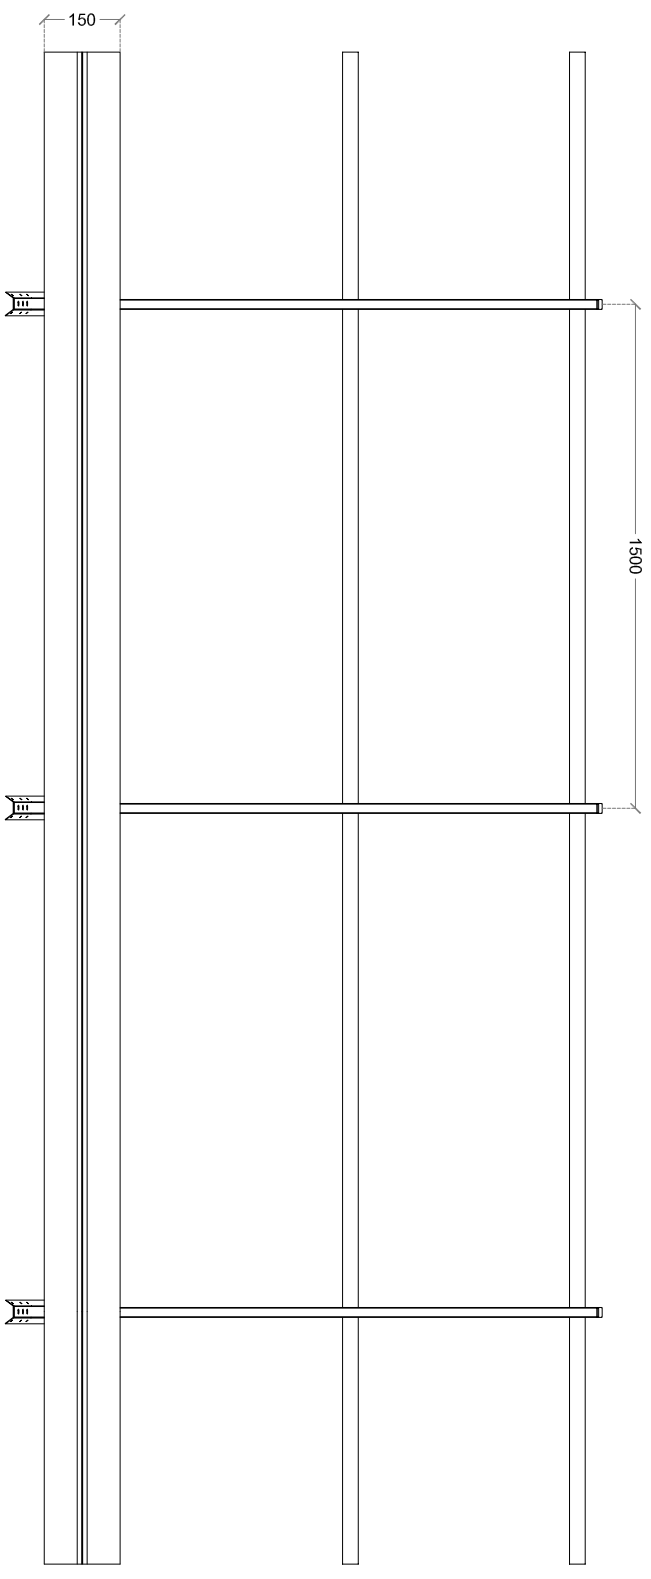

Linee Vita e Sistemi Anticaduta

Piazza Lino Vietri 2 - 25043 Breno (BS)

tel. 030-9408771

email: tecnico@alfalivesrl.it

SCHEDA TECNICA

19/04/2023

MODELLO	PARAPETTO ALFA GUARD - LAMIERA (PERPENDICOLARE ALLA GRECA)
MATERIALI	MONTANTI IN ACCIAIO ZINCATO SEZ. 40X20X2 MM TUBOLARI TONDI DIAM. 30 MM SP. 2 MM IN ACCIAIO ZINCATO STAFFE IN ACCIAIO ZINCATO BULLONI IN ACCIAIO ZINCATO M10X35 CL. 8.8 DADI IN ACCIAIO ZINCATO M10 CL. 8.8 RIVETTI CORPO ALLUMINIO ALMG 1.4 CHiodo ACCIAIO ZINCATO
SCALA	1:15

ELEMENTO DI GIUNZIONE DRITTO

ELEMENTO DI GIUNZIONE PER CURVA

Alfa Live srl si riserva la possibilità di modificare e/o aggiornare i dati riportati nella presente scheda tecnica. La scheda tecnica aggiornata è reperibile sul sito internet www.alfalivesrl.it. La presente scheda tecnica annulla e sostituisce la precedente versione.