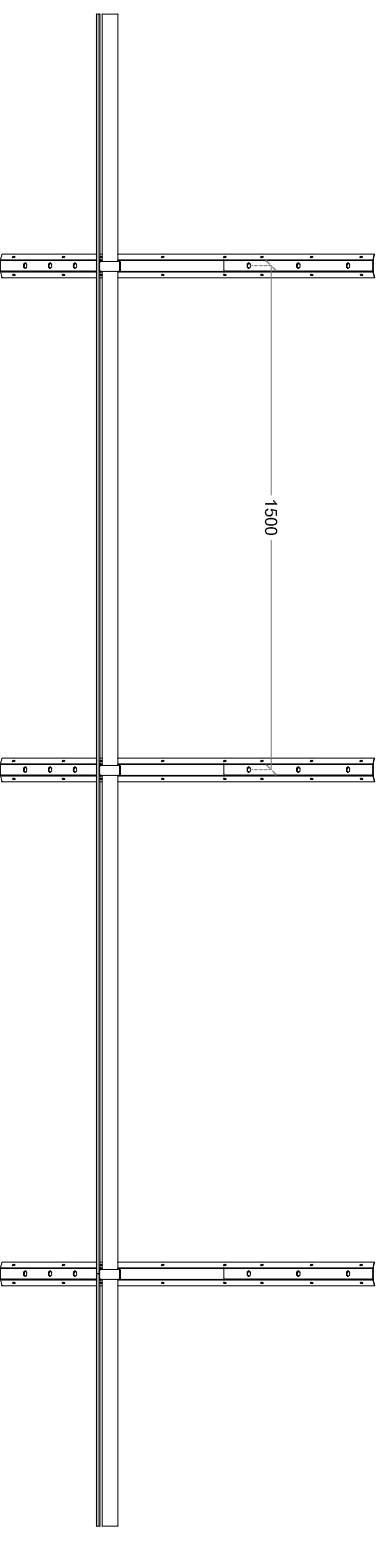

Linee Vita e Sistemi Anticaduta

Piazza Lino Vietri 2 - 25043 Breno (BS)

tel. 030-9408771

email: tecnico@alfalivesrl.it

SCHEDA TECNICA

19/04/2023

MODELLO	PARAPETTO ALFA GUARD - LAMIERA (PERPENDICOLARE ALLA GRECA)
MATERIALI	MONTANTI IN ACCIAIO ZINCATO SEZ. 40X20X2 MM TUBOLARI TONDI DIAM. 30 MM SP. 2 MM IN ACCIAIO ZINCATO STAFFE IN ACCIAIO ZINCATO BULLONI IN ACCIAIO ZINCATO M10X35 CL. 8.8 DADI IN ACCIAIO ZINCATO M10 CL. 8.8 RIVETTI CORPO ALLUMINIO ALMG 1.4 CHiodo ACCIAIO ZINCATO
SCALA	1:15

ELEMENTO DI GIUNZIONE DRITTO

ELEMENTO DI GIUNZIONE PER CURVA

Alfa Live srl si riserva la possibilità di modificare e/o aggiornare i dati riportati nella presente scheda tecnica. La scheda tecnica aggiornata è reperibile sul sito internet www.alfalivesrl.it. La presente scheda tecnica annulla e sostituisce la precedente versione.