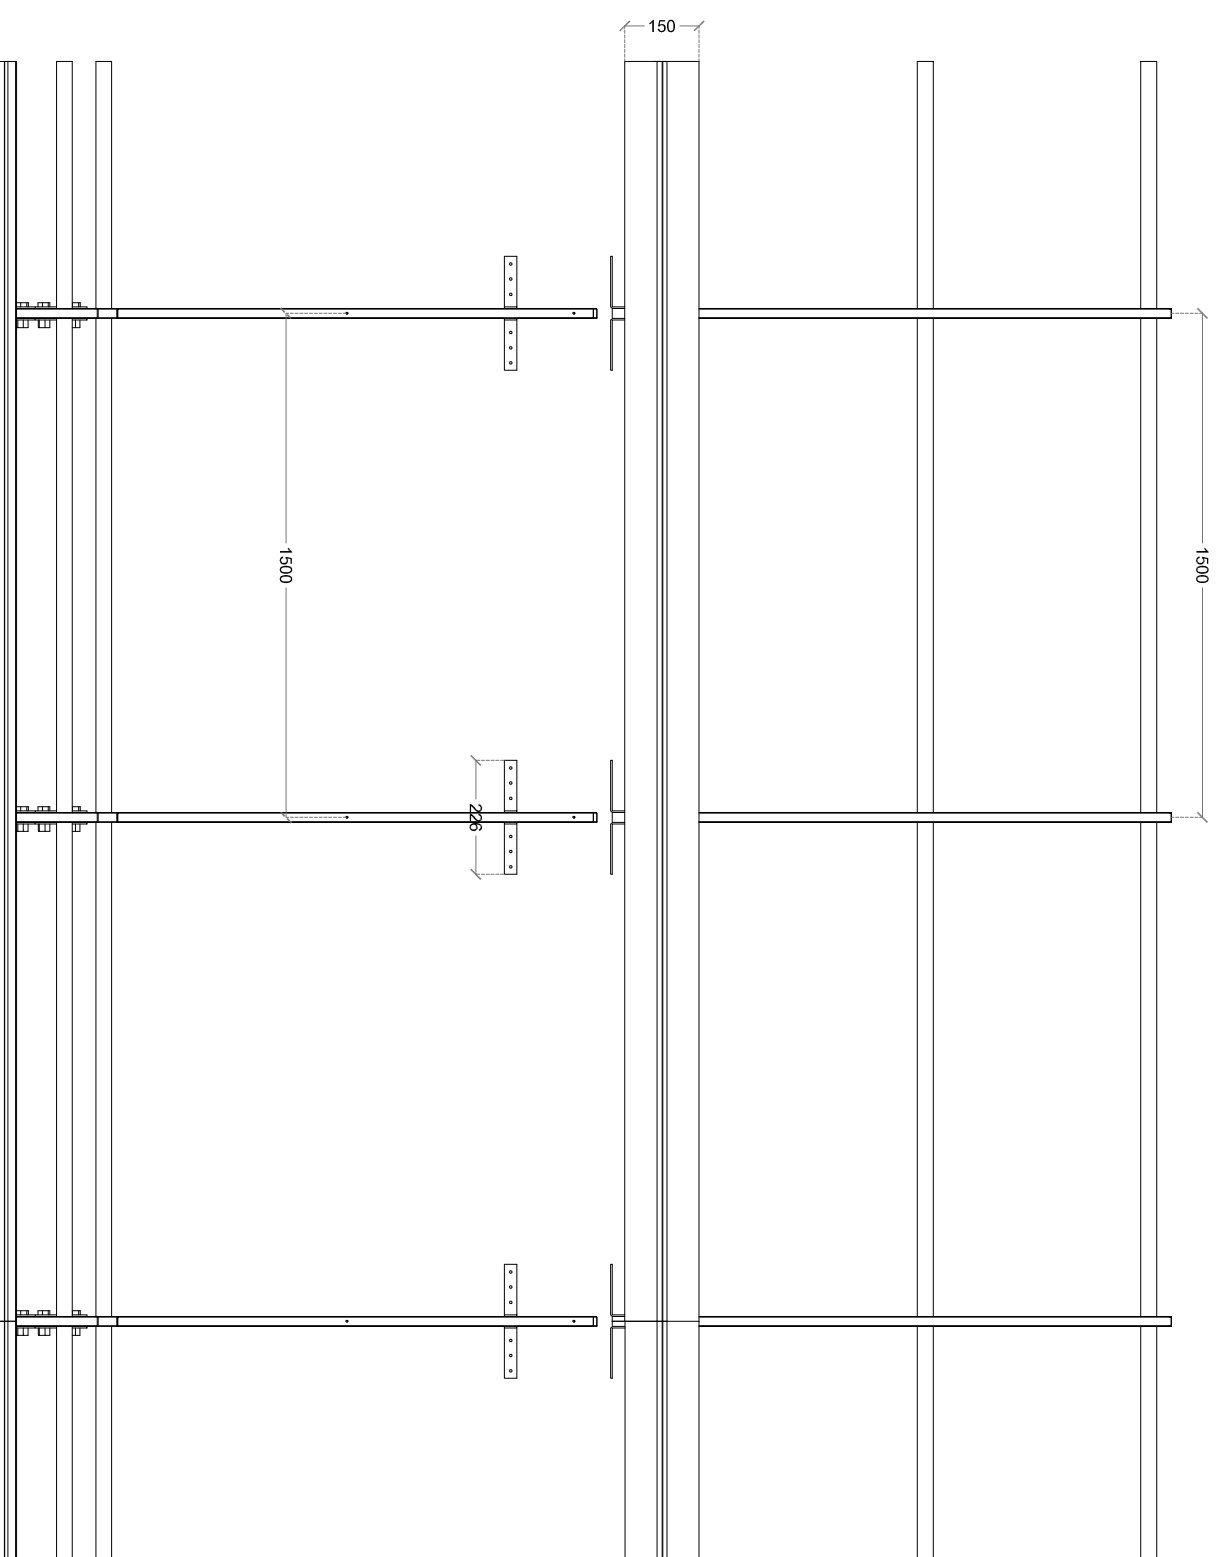

Linee Vita e Sistemi Anticaduta

Piazza Lino Vietri 2 - 25043 Breno (BS)

tel. 030-9408771

email: tecnico@alfalivesrl.it

SCHEDA TECNICA

19/04/2023

MODELLO	PARAPETTO ALFA GUARD - LAMIERA (PARALLELO ALLA GRECA)
MATERIALI	MONTANTI IN ACCIAIO ZINCATO SEZ. 40X20X2 MM TUBOLARI TONDI DIAM. 30 MM SP. 2 MM IN ACCIAIO ZINCATO STAFFE IN ACCIAIO ZINCATO BULLONI IN ACCIAIO ZINCATO M10X35 CL. 8.8 DADI IN ACCIAIO ZINCATO M10 CL. 8.8 RIVETTI CORPO ALLUMINIO ALWIG 1.4 CHIODO ACCIAIO ZINCATO
SCALA	1:15

Alfa Live srl si riserva la possibilità di modificare e/o aggiornare i dati riportati nella presente scheda tecnica. La scheda tecnica aggiornata è reperibile sul sito internet www.alfalivesrl.it. La presente scheda tecnica annulla e sostituisce la precedente versione.