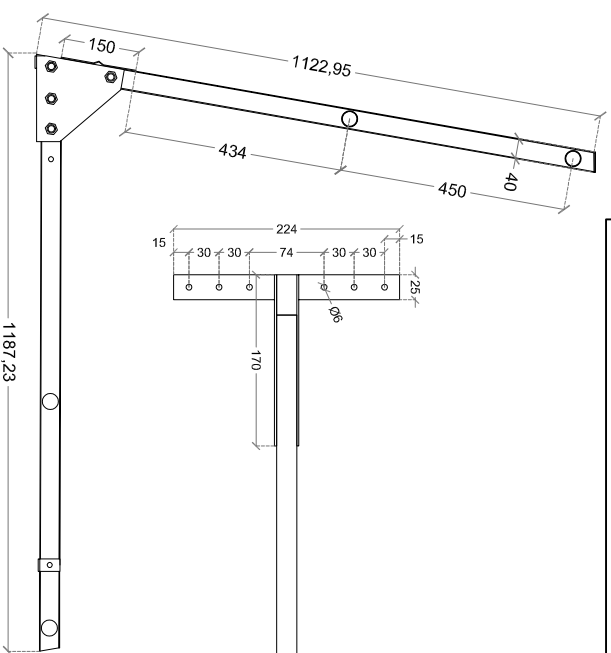

Linee Vita e Sistemi Anticaduta

Piazza Lino Vietri 2 - 25043 Breno (BS)

tel. 030-9408771

email: tecnico@alfalivesrl.it

SCHEDA TECNICA

19/04/2023

MODELLO	PARAPETTO ALFA GUARD - LAMIERA (PARALLELO ALLA GRECA)
MATERIALI	MONTANTI IN ACCIAIO ZINCATO SEZ. 40X20X2 MM TUBOLARI TONDI DIAM. 30 MM SP. 2 MM IN ACCIAIO ZINCATO STAFFE IN ACCIAIO ZINCATO BULLONI IN ACCIAIO ZINCATO M10X35 CL. 8.8 DADI IN ACCIAIO ZINCATO M10 CL. 8.8 RIVETTI CORPO ALLUMINIO ALWIG 1.4 CHIODO ACCIAIO ZINCATO
SCALA	1:15

Alfa Live srl si riserva la possibilità di modificare e/o aggiornare i dati riportati nella presente scheda tecnica. La scheda tecnica aggiornata è reperibile sul sito internet www.alfalivesrl.it. La presente scheda tecnica annulla e sostituisce la precedente versione.