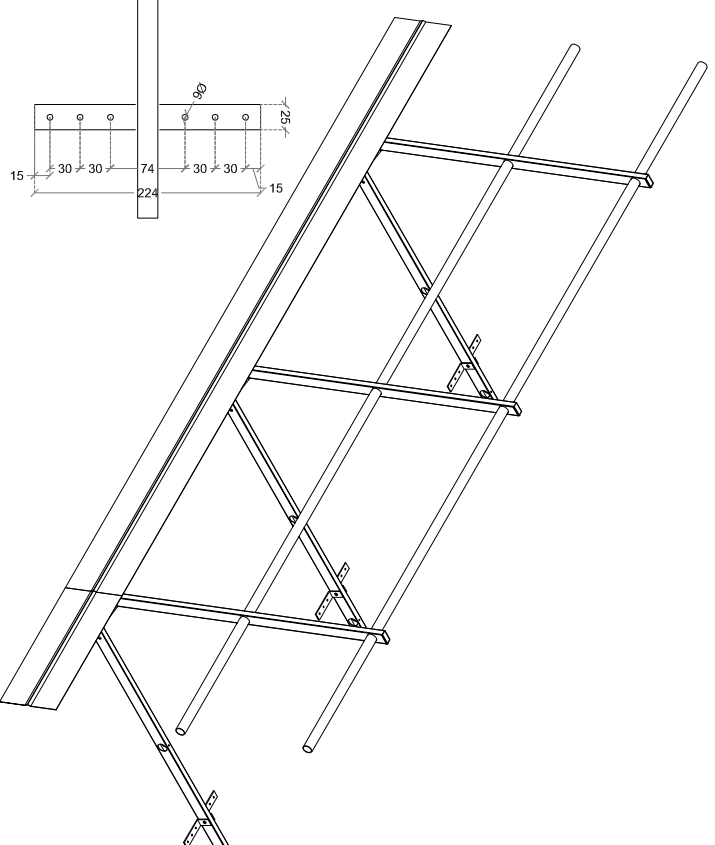

Linee Vita e Sistemi Anticaduta

Piazza Lino Vietri 2 - 25043 Breno (BS)

tel. 030-9408771

email: tecnico@alfalivesrl.it

SCHEDA TECNICA

19/04/2023

MODELLO	PARAPETTO ALFA GUARD - LAMIERA (PARALLELO ALLA GRECA)
MATERIALI	MONTANTI IN ACCIAIO ZINCATO SEZ. 40X20X2 MM TUBOLARI TONDI DIAM. 30 MM SP. 2 MM IN ACCIAIO ZINCATO STAFFE IN ACCIAIO ZINCATO BULLONI IN ACCIAIO ZINCATO M10X35 CL. 8.8 DADI IN ACCIAIO ZINCATO M10 CL. 8.8 RIVETTI CORPO ALLUMINIO ALWIG 1.4 CHIODO ACCIAIO ZINCATO
SCALA	1:15

Alfa Live srl si riserva la possibilità di modificare e/o aggiornare i dati riportati nella presente scheda tecnica. La scheda tecnica aggiornata è reperibile sul sito internet www.alfalivesrl.it. La presente scheda tecnica annulla e sostituisce la precedente versione.