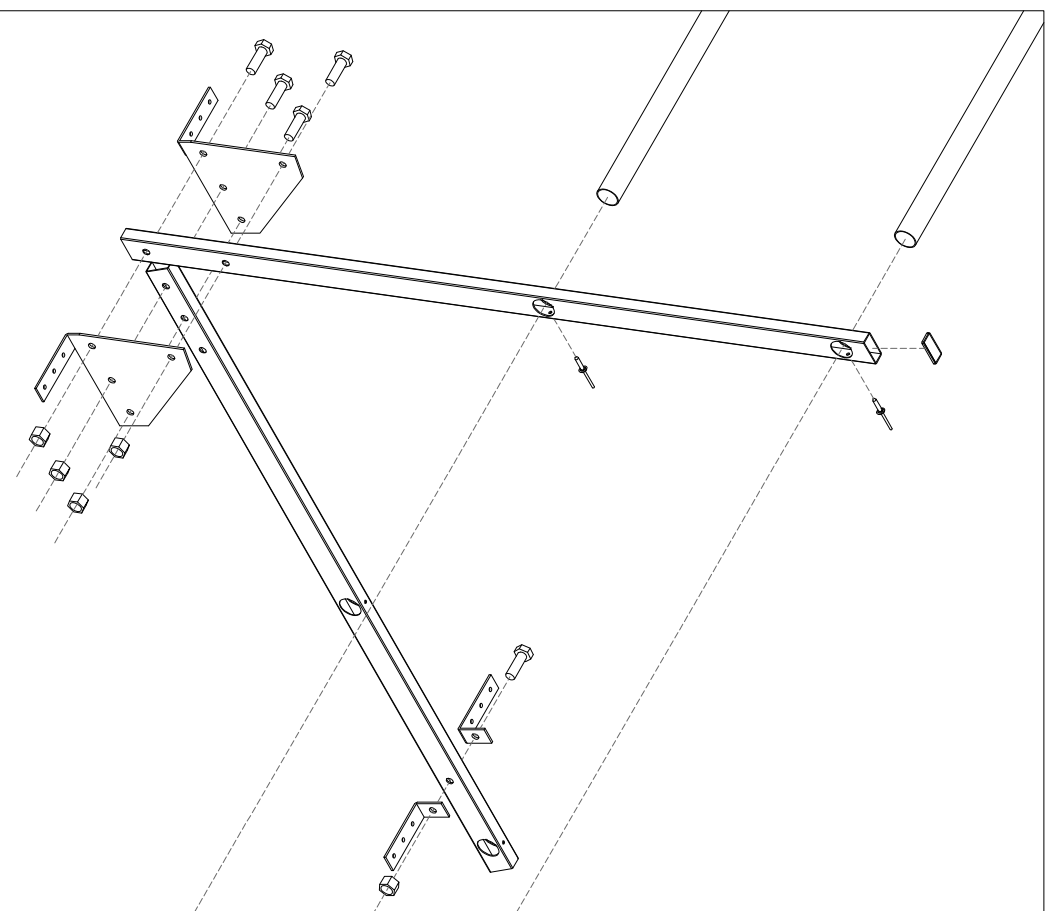

Linee Vita e Sistemi Anticaduta

Piazza Lino Vietri 2 - 25043 Breno (BS)

tel. 030-9408771

email: tecnico@alfalivesrl.it

SCHEDA TECNICA

19/04/2023

MODELLO	PARAPETTO ALFA GUARD - LAMIERA (PARALLELO ALLA GRECA)
MATERIALI	MONTANTI IN ACCIAIO ZINCATO SEZ. 40X20X2 MM TUBOLARI TONDI DIAM. 30 MM SP. 2 MM IN ACCIAIO ZINCATO STAFFE IN ACCIAIO ZINCATO BULLONI IN ACCIAIO ZINCATO M10X35 CL. 8.8 DADI IN ACCIAIO ZINCATO M10 CL. 8.8 RIVETTI CORPO ALLUMINIO ALWIG 1.4 CHIODO ACCIAIO ZINCATO
SCALA	1:15

Alfa Live srl si riserva la possibilità di modificare e/o aggiornare i dati riportati nella presente scheda tecnica. La scheda tecnica aggiornata è reperibile sul sito internet www.alfalivesrl.it. La presente scheda tecnica annulla e sostituisce la precedente versione.