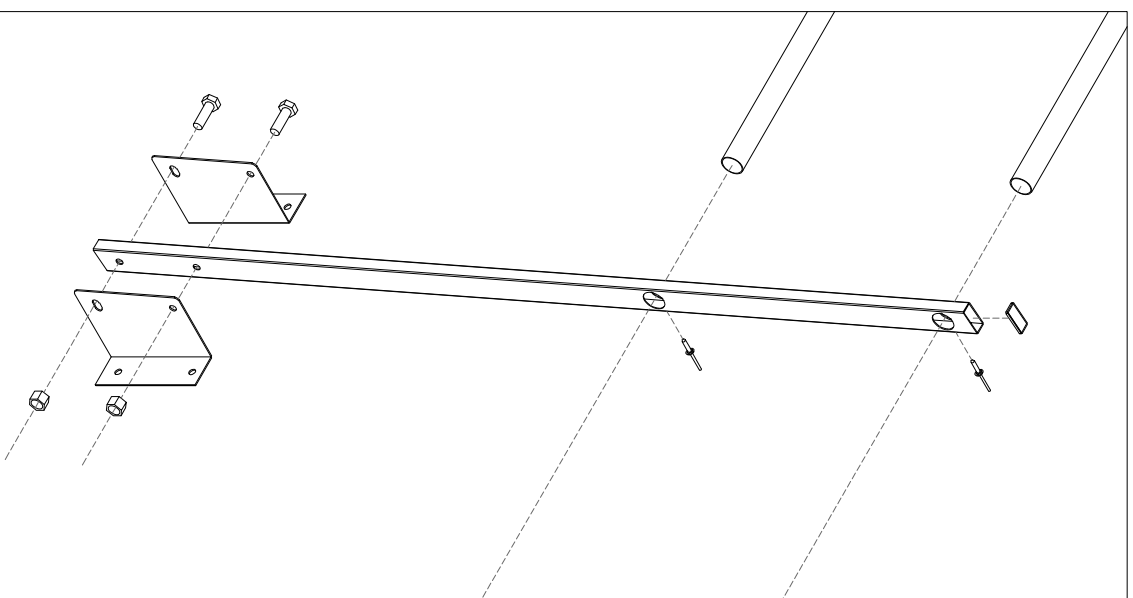

Linee Vita e Sistemi Anticaduta
Piazza Lino Vietri 2 - 25043 Breno (BS)
tel. 030-9408771
email: tecnico@alfalivesrl.it

SCHEDA TECNICA

19/04/2023

MODELLO	PARAPETTO ALFA GUARD - LATERALE
MATERIALI	MONTANTI IN ACCIAIO ZINCATO SEZ. 40X20X2 MM TUBOLARI TONDI DIAM. 30 MM SP. 2 MM IN ACCIAIO ZINCATO STAFFE IN ACCIAIO ZINCATO BULLONI IN ACCIAIO ZINCATO M10X35 CL. 8.8 DADI IN ACCIAIO ZINCATO M10 CL. 8.8 RIVETTI CORPO ALLUMINIO ALWIG 1.4 CHIODO ACCIAIO ZINCATO
SCALA	1:15

ELEMENTO DI GIUNZIONE DRITTO

ELEMENTO DI GIUNZIONE PER CURVA