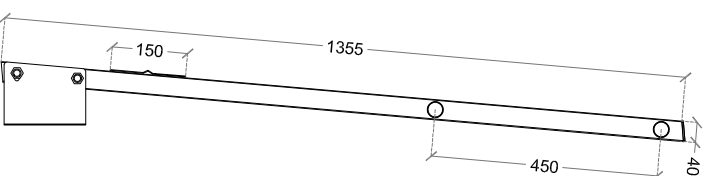

Linee Vita e Sistemi Anticaduta
Piazza Lino Vietri 2 - 25043 Breno (BS)
tel. 030-9408771
email: tecnico@alfalivesrl.it

SCHEDA TECNICA

19/04/2023

MODELLO	PARAPETTO ALFA GUARD - LATERALE
MATERIALI	MONTANTI IN ACCIAIO ZINCATO SEZ. 40X20X2 MM TUBOLARI TONDI DIAM. 30 MM SP. 2 MM IN ACCIAIO ZINCATO STAFFE IN ACCIAIO ZINCATO BULLONI IN ACCIAIO ZINCATO M10X35 CL. 8.8 DADI IN ACCIAIO ZINCATO M10 CL. 8.8 RIVETTI CORPO ALLUMINIO ALWIG 1.4 CHIODO ACCIAIO ZINCATO
SCALA	1:15

ELEMENTO DI GIUNZIONE DRITTO

ELEMENTO DI GIUNZIONE PER CURVA