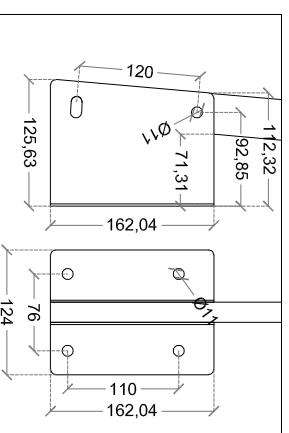

Linee Vita e Sistemi Anticaduta
Piazza Lino Vietri 2 - 25043 Breno (BS)
tel. 030-9408771
email: tecnico@alfalivesrl.it

SCHEDA TECNICA

19/04/2023

MODELLO	PARAPETTO ALFA GUARD - LATERALE
MATERIALI	MONTANTI IN ACCIAIO ZINCATO SEZ. 40X20X2 MM TUBOLARI TONDI DIAM. 30 MM SP. 2 MM IN ACCIAIO ZINCATO STAFFE IN ACCIAIO ZINCATO BULLONI IN ACCIAIO ZINCATO M10X35 CL. 8.8 DADI IN ACCIAIO ZINCATO M10 CL. 8.8 RIVETTI CORPO ALLUMINIO ALWIG 1.4 CHIODO ACCIAIO ZINCATO
SCALA	1:15

ELEMENTO DI GIUNZIONE DRITTO

ELEMENTO DI GIUNZIONE PER CURVA