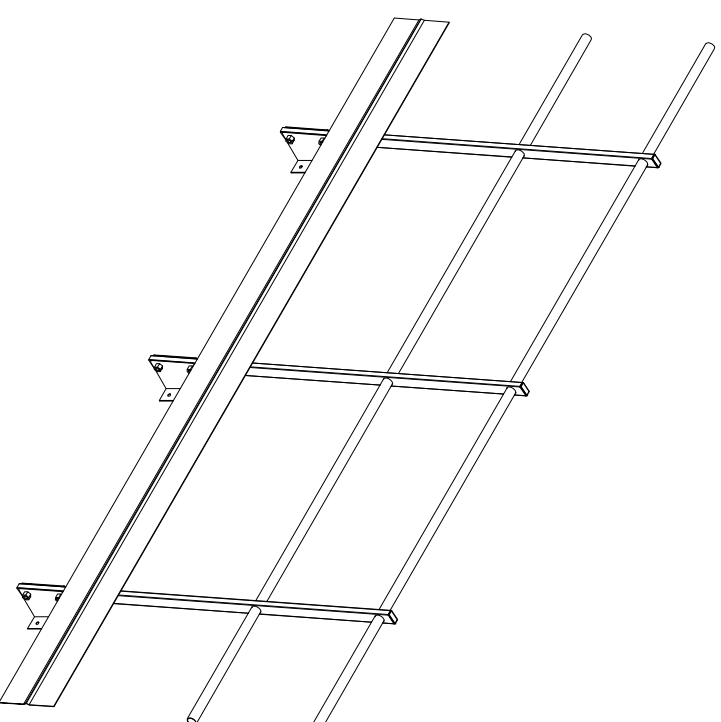

Linee Vita e Sistemi Anticaduta
Piazza Lino Vietri 2 - 25043 Breno (BS)
tel. 030-9408771
email: tecnico@alfalivesrl.it

SCHEDA TECNICA

19/04/2023

MODELLO	PARAPETTO ALFA GUARD - LATERALE
MATERIALI	MONTANTI IN ACCIAIO ZINCATO SEZ. 40X20X2 MM TUBOLARI TONDI DIAM. 30 MM SP. 2 MM IN ACCIAIO ZINCATO STAFFE IN ACCIAIO ZINCATO BULLONI IN ACCIAIO ZINCATO M10X35 CL. 8.8 DADI IN ACCIAIO ZINCATO M10 CL. 8.8 RIVETTI CORPO ALLUMINIO ALWIG 1.4 CHIODO ACCIAIO ZINCATO
SCALA	1:15

ELEMENTO DI GIUNZIONE DRITTO

ELEMENTO DI GIUNZIONE PER CURVA