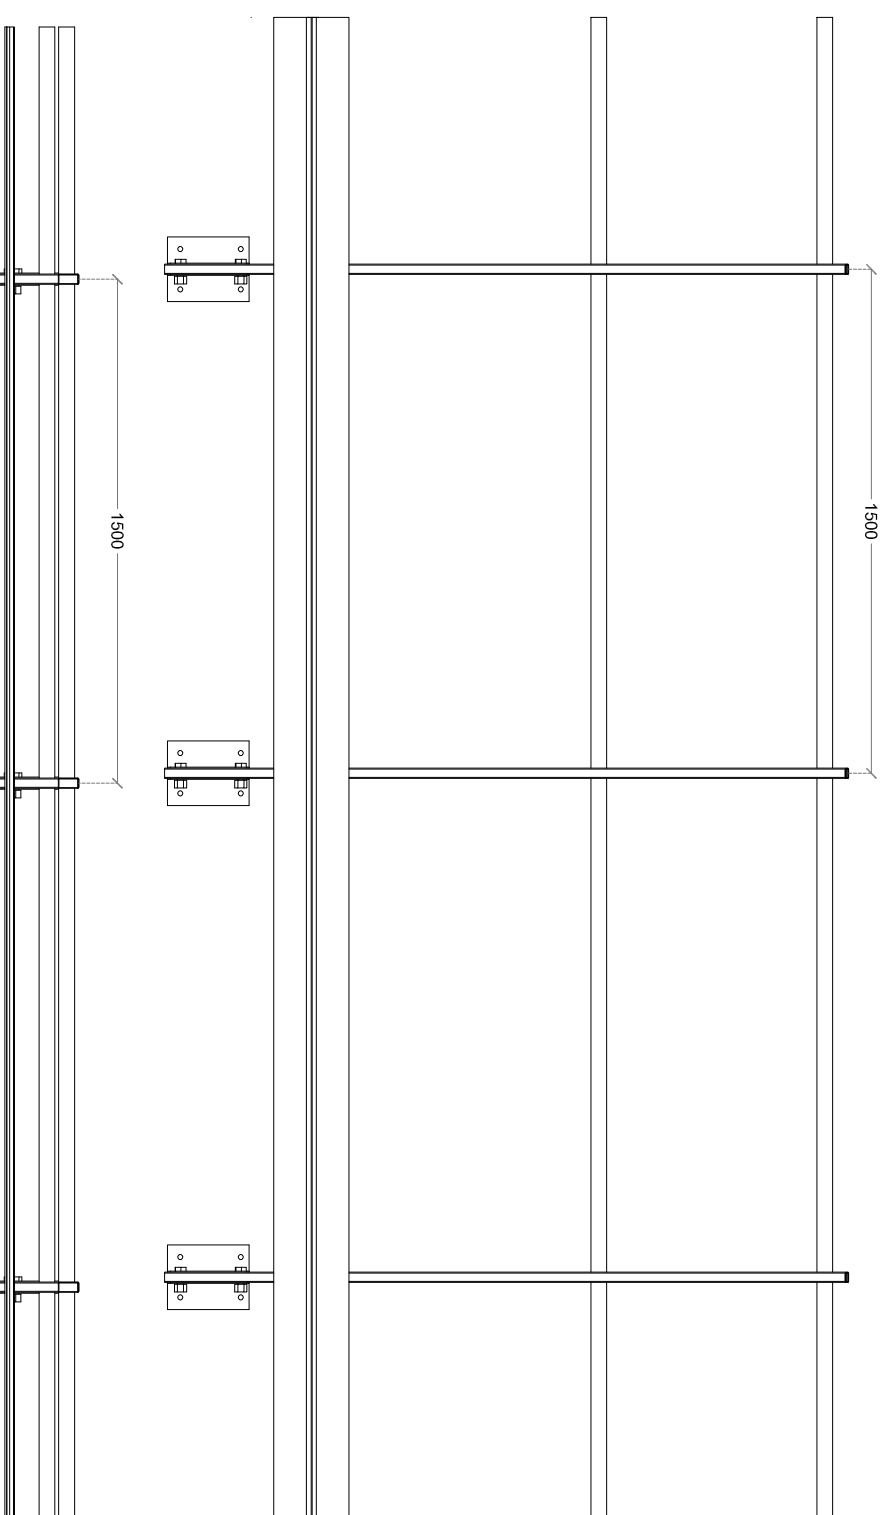

Alfa Live srl si riserva la possibilità di modificare e/o aggiornare i dati riportati nella presente scheda tecnica. La scheda tecnica aggiornata è reperibile sul sito internet www.alfalivesrl.it. La presente scheda tecnica annulla e sostituisce la precedente versione.