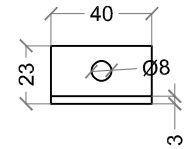

INSERIRE RONDELLA
IN ACCIAIO INOX Ø30
MM FORO Ø10 MM
CON MARCATURE