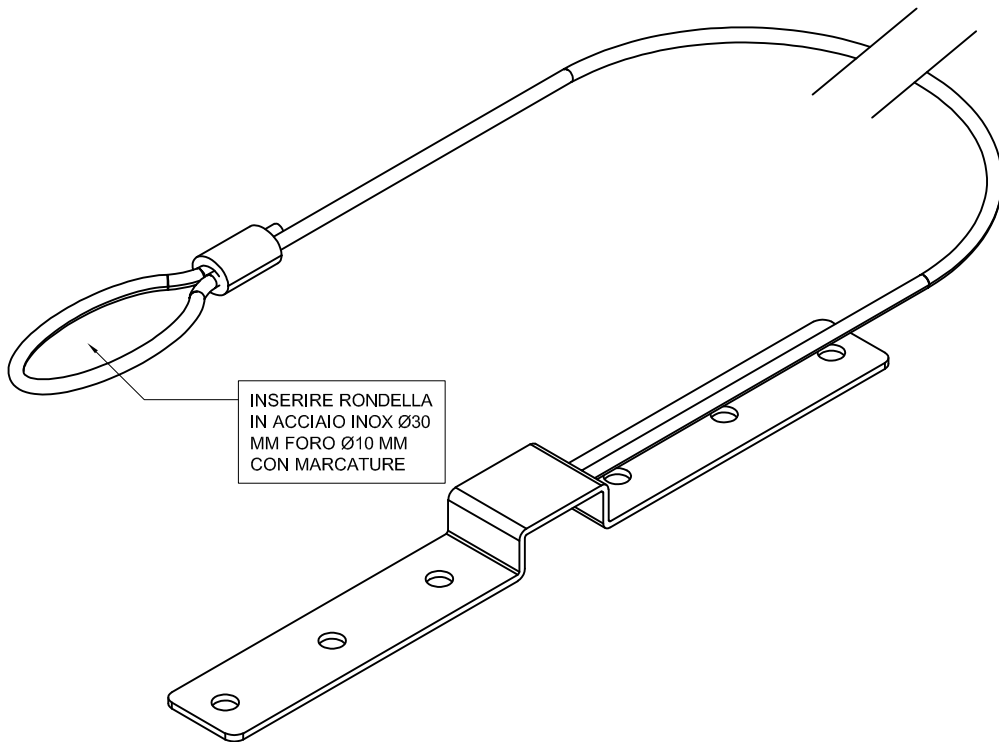

Linee Vita e Sistemi Anticaduta
Piazza Lino VIELMI 2 - 25043 Breno (BS)
tel: 030-9408771
email: tecnico@alfalivesrl.it

SCHEMA TECNICA

02/03/2023

MODELLO

ROPE EASY SIMPLEX-XL

MATERIALI

PIASTRA AD OMEGA IN ACCIAIO INOX A2 AISI 304 SP. 3 MM
MANICOTTO IN ALLUMINIO DIAM. 6 MM
FUNDE IN ACCIAIO INOX A4 AISI 316 6X19 + ANIMA METALLICA

SCALA

1:3

INSERIRE RONDELLA
IN ACCIAIO INOX Ø30
MM FORO Ø10 MM
CON MARCATURE