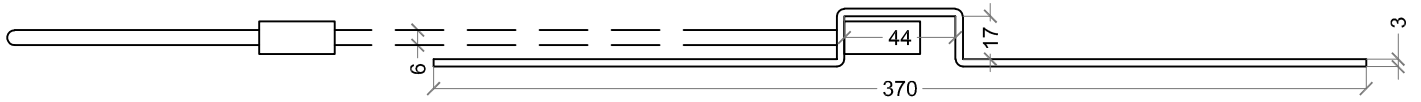

Linee Vita e Sistemi Anticaduta
Piazza Lino VIELMI 2 - 25043 Breno (BS)
tel: 030-9408771
email: tecnico@alfalivesrl.it

SCHEMA TECNICA

02/03/2023

MODELLO

ROPE EASY SIMPLEX-XL

MATERIALI

PIASTRA AD OMEGA IN ACCIAIO INOX A2 AISI 304 SP. 3 MM
MANICOTTO IN ALLUMINIO DIAM. 6 MM
FUNDE IN ACCIAIO INOX A4 AISI 316 6X19 + ANIMA METALLICA

SCALA

1:3

INSERIRE RONDELLA
IN ACCIAIO INOX Ø30
MM FORO Ø10 MM
CON MARCATURE