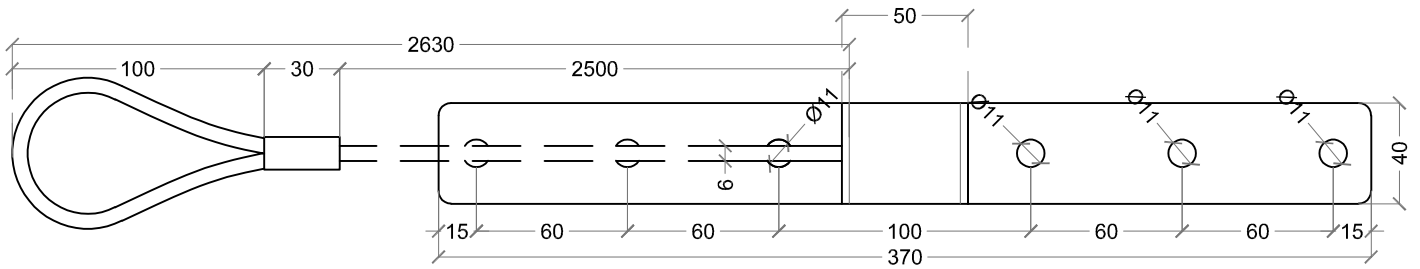

Linee Vita e Sistemi Anticaduta
Piazza Lino VIELMI 2 - 25043 Breno (BS)
tel: 030-9408771
email: tecnico@alfalivesrl.it

SCHEMA TECNICA

02/03/2023

MODELLO

ROPE EASY SIMPLEX-XL

MATERIALI

PIASTRA AD OMEGA IN ACCIAIO INOX A2 AISI 304 SP. 3 MM
MANICOTTO IN ALLUMINIO DIAM. 6 MM
FUNDE IN ACCIAIO INOX A4 AISI 316 6X19 + ANIMA METALLICA

SCALA

1:3

INSERIRE RONDELLA
IN ACCIAIO INOX Ø30
MM FORO Ø10 MM
CON MARCATURE