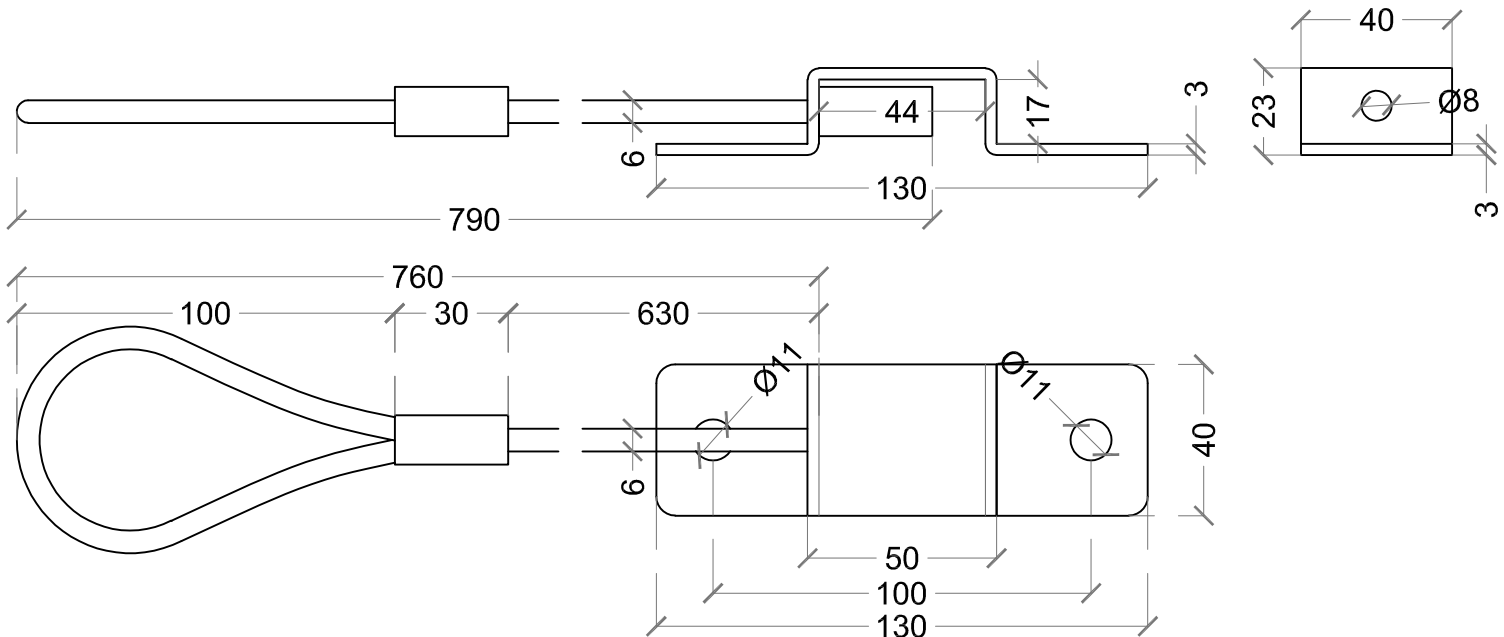

Linee Vita e Sistemi Anticaduta
Piazza Lino Vielmi 2 - 25043 Breno (BS)
tel: 030-9408771
email: tecnico@alfalivesrl.it

SCHEDA TECNICA

02/03/2023

MODELLO	ROPE EASY SIMPLEX	
MATERIALI	PIASTRA AD OMEGA IN ACCIAIO INOX A2 AISI 304 SP. 3 MM MANICOTTO IN ALLUMINIO DIAM. 6 MM FUNDE IN ACCIAIO INOX A4 AISI 316 6X19 + ANIMA METALLICA	
SCALA	1:2	PROPRIETA' RISERVATA. A TERMINI DI LEGGE, E' METATA LA RIPRODUZIONE E L'UTILIZZO DEL PRESENTE DISEGNO SENZA L'AUTORIZZAZIONE SCRITTA DELLA DITTA ALFA LIME SRL

INSERIRE RONDELLA
IN ACCIAIO INOX Ø30
MM FORO Ø10 MM
CON MARCATURE