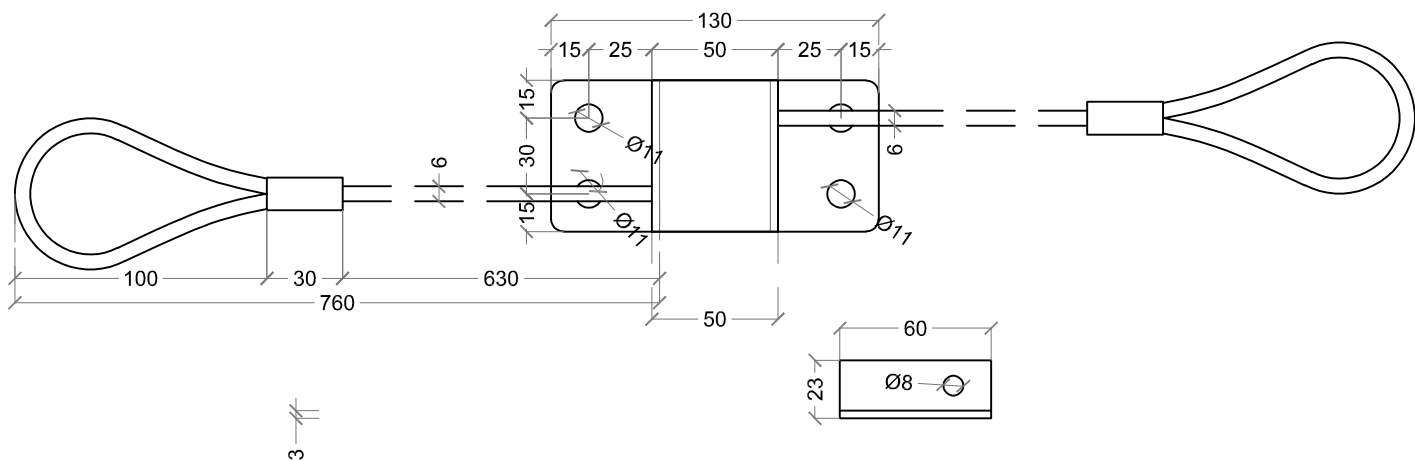

Linee Vita e Sistemi Anticaduta
Piazza Lino Vietini 2 - 25043 Breno (BS)
tel: 030-9408771
email: tecnico@alfalivesrl.it

SCHEDA TECNICA

02/03/2023

| | | |
|-----------|--|--|
| MODELLO | ROPE EASY DUPLEX | |
| MATERIALI | PIASTRA AD OMEGA IN ACCIAIO INOX A2 AISI 304 SP. 3 MM MANICOTTO IN ALLUMINIO DIAM. 6 MM FUNDE IN ACCIAIO INOX A4 AISI 316 6X19 + ANIMA METALLICA | |
| SCALA | 1:3 | PROPRIETA' RISERVATA. A TERMINI DI LEGGE, E' METATA LA RIPRODUZIONE E L'UTILIZZO DEL PRESENTE DISEGNO SENZA L'AUTORIZZAZIONE SCRITTA DELLA DITTA ALFA LIVE SRL |

INSERIRE RONDELLA
IN ACCIAIO INOX Ø30
MM FORO Ø10 MM
CON MARCATURE

INSERIRE RONDELLA
IN ACCIAIO INOX Ø30
MM FORO Ø10 MM
CON MARCATURE