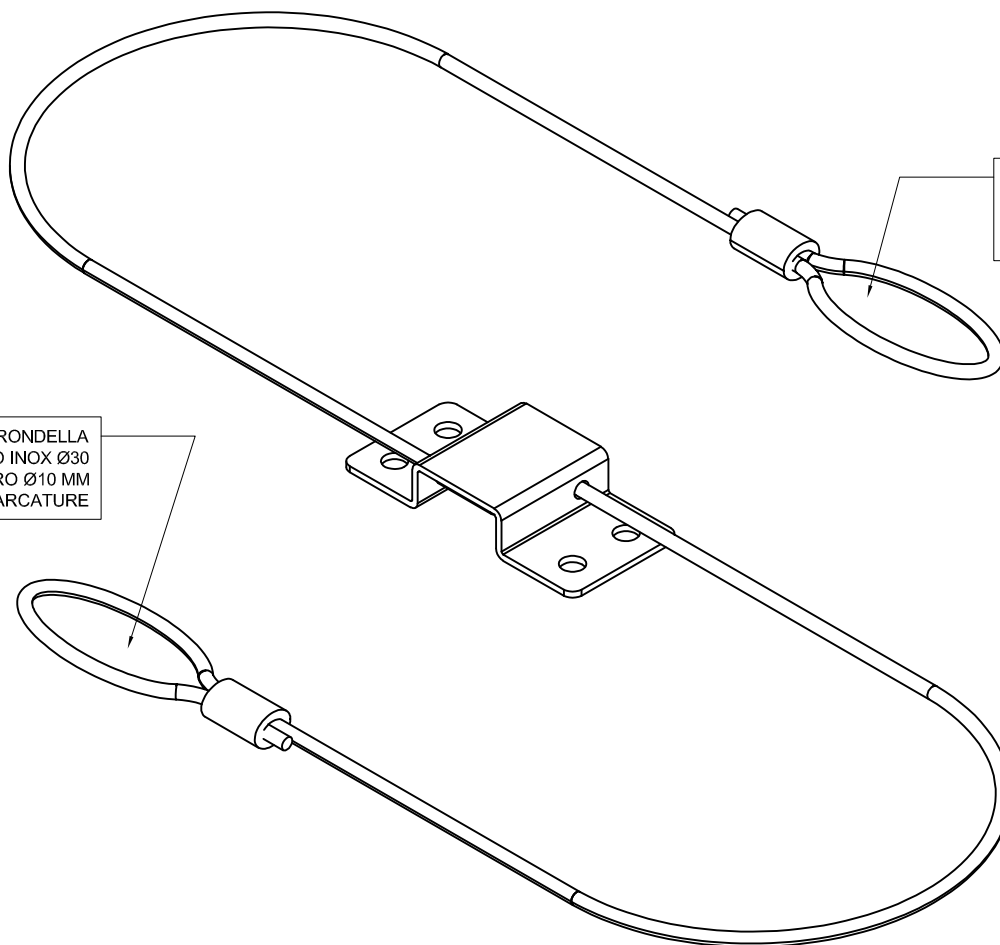

Linee Vita e Sistemi Anticaduta
Piazza Lino Vietini 2 - 25043 Breno (BS)
tel: 030-9408771
email: tecnico@alfalivesrl.it

SCHEDA TECNICA

02/03/2023

| | | |
|-----------|--|--|
| MODELLO | ROPE EASY DUPLEX | |
| MATERIALI | PIASTRA AD OMEGA IN ACCIAIO INOX A2 AISI 304 SP. 3 MM MANICOTTO IN ALLUMINIO DIAM. 6 MM FUNDE IN ACCIAIO INOX A4 AISI 316 6X19 + ANIMA METALLICA | |
| SCALA | 1:3 | PROPRIETA' RISERVATA. A TERMINI DI LEGGE, E' METATA LA RIPRODUZIONE E L'UTILIZZO DEL PRESENTE DISEGNO SENZA L'AUTORIZZAZIONE SCRITTA DELLA DITTA ALFA LIVE SRL |

INSERIRE RONDELLA
IN ACCIAIO INOX Ø30
MM FORO Ø10 MM
CON MARCATURE

INSERIRE RONDELLA
IN ACCIAIO INOX Ø30
MM FORO Ø10 MM
CON MARCATURE