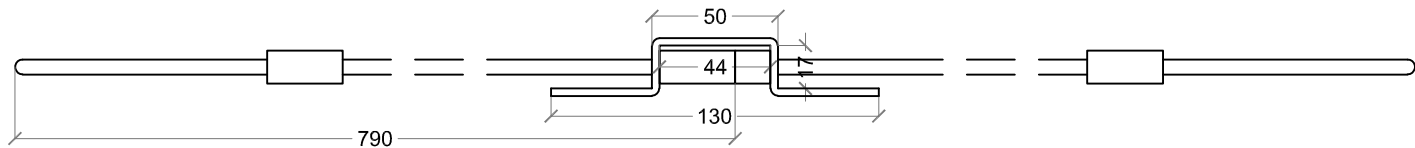

Linee Vita e Sistemi Anticaduta
Piazza Lino Vietini 2 - 25043 Breno (BS)
tel: 030-9408771
email: tecnico@alfalivesrl.it

SCHEDA TECNICA

02/03/2023

| | | |
|-----------|--|--|
| MODELLO | ROPE EASY DUPLEX | |
| MATERIALI | PIASTRA AD OMEGA IN ACCIAIO INOX A2 AISI 304 SP. 3 MM MANICOTTO IN ALLUMINIO DIAM. 6 MM FUNDE IN ACCIAIO INOX A4 AISI 316 6X19 + ANIMA METALLICA | |
| SCALA | 1:3 | PROPRIETA' RISERVATA. A TERMINI DI LEGGE, E' METATA LA RIPRODUZIONE E L'UTILIZZO DEL PRESENTE DISEGNO SENZA L'AUTORIZZAZIONE SCRITTA DELLA DITTA ALFA LIVE SRL |

INSERIRE RONDELLA
IN ACCIAIO INOX Ø30
MM FORO Ø10 MM
CON MARCATURE

INSERIRE RONDELLA
IN ACCIAIO INOX Ø30
MM FORO Ø10 MM
CON MARCATURE