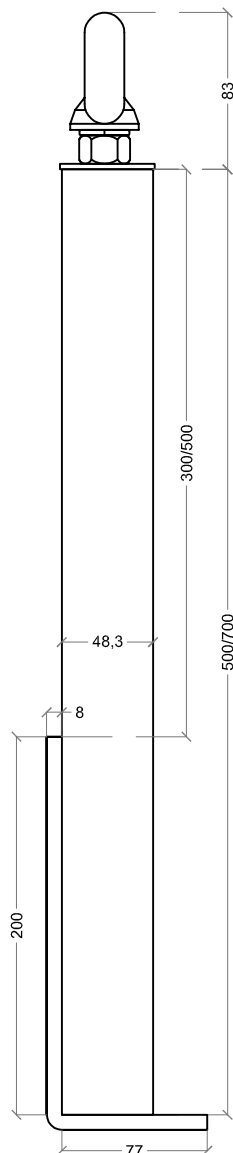

Linee Vita e Sistemi Anticaduta
Piazza Lino Vielmi 2 - 25043 Breno (BS)
tel: 030-9408771
email: tecnico@alfalivesrl.it

SCHEDA TECNICA

02/03/2023

MODELLO	PALO PZX-L	
MATERIALI	PALO IN ACCIAIO INOX A2 AISI 304 TUBOLARE TONDO DIAM 48,3 MM SP. 4 MM FLANGIA IN ACCIAIO INOX A2 AISI 304 SP. 8 MM RONDELLA IN ACCIAIO INOX A2 AISI 304 M16X50 BULLONE IN ACCIAIO INOX A2 AISI 304 M16X50 DADO IN ACCIAIO INOX A2 AISI 304 M16 GROVER IN ACCIAIO INOX A2 AISI 304 M16 GOLFARE FEMMINA IN ACCIAIO INOX A4 AISI 316 M16	
SCALA	1:4	PROPRIETA' RISERVATA. A TERMINI DI LEGGE, E' METATA LA RIPRODUZIONE E L'UTILIZZO DEL PRESENTE DISEGNO SENZA L'AUTORIZZAZIONE SCRITTA DELLA DITTA ALFA LIVE SRL