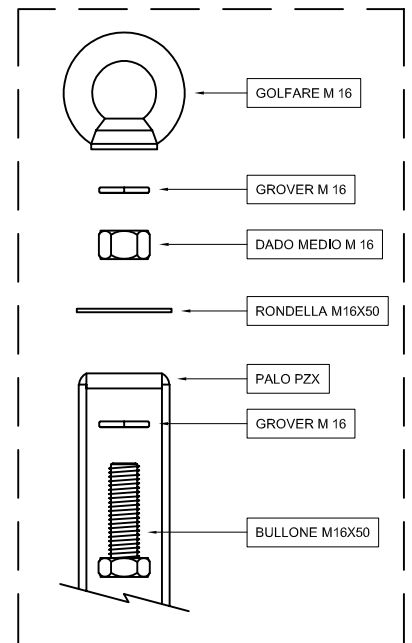

DETTAGLIO ANCORAGGIO

Alfa Live srl si riserva la possibilità di modificare e/o aggiornare i dati riportati nella presente scheda tecnica. La scheda tecnica aggiornata è reperibile sul sito internet www.alfalivesrl.it. La presente scheda tecnica annulla e sostituisce la precedente versione.