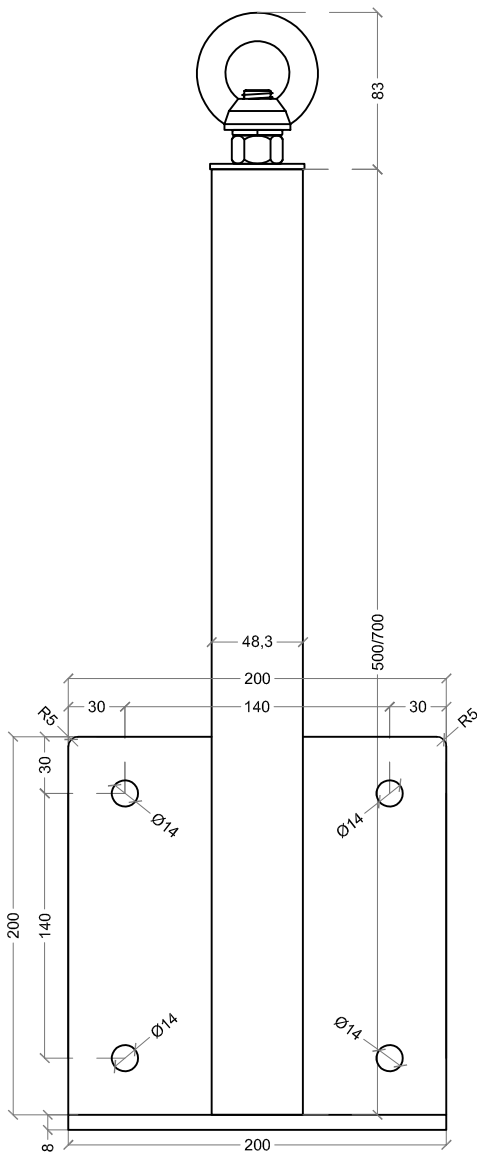

Linee Vita e Sistemi Anticaduta
Piazza Lino Vielmi 2 - 25043 Breno (BS)
tel: 030-9408771
email: tecnico@alfalivesrl.it

SCHEDA TECNICA

02/03/2023

MODELLO	PALO PZX-L	
MATERIALI	PALO IN ACCIAIO INOX A2 AISI 304 TUBOLARE TONDO DIAM 48,3 MM SP. 4 MM FLANGIA IN ACCIAIO INOX A2 AISI 304 SP. 8 MM RONDELLA IN ACCIAIO INOX A2 AISI 304 M16X50 BULLONE IN ACCIAIO INOX A2 AISI 304 M16X50 DADO IN ACCIAIO INOX A2 AISI 304 M16 GROVER IN ACCIAIO INOX A2 AISI 304 M16 GOLFARE FEMMINA IN ACCIAIO INOX A4 AISI 316 M16	
SCALA	1:4	PROPRIETA' RISERVATA. A TERMINI DI LEGGE, E' METATA LA RIPRODUZIONE E L'UTILIZZO DEL PRESENTE DISEGNO SENZA L'AUTORIZZAZIONE SCRITTA DELLA DITTA ALFA LIVE SRL