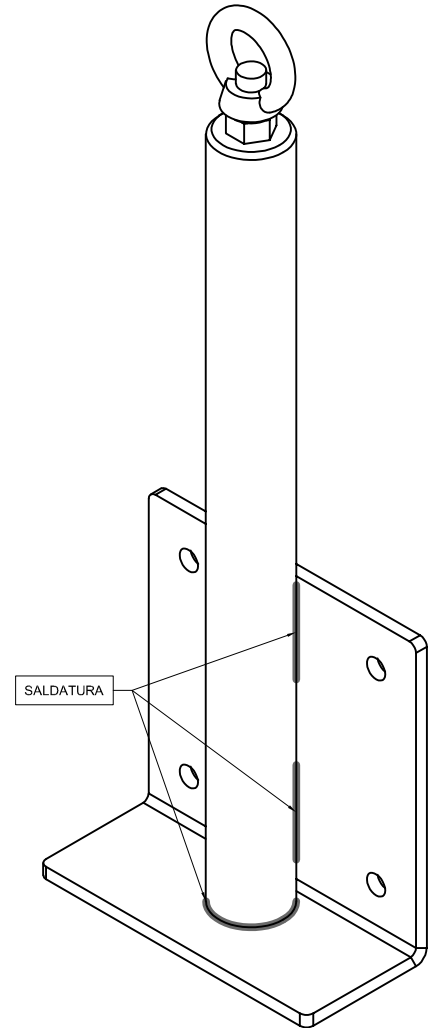

Linee Vita e Sistemi Anticaduta
Piazza Lino Vielmi 2 - 25043 Breno (BS)
tel: 030-9408771
email: tecnico@alfalivesrl.it

SCHEDA TECNICA

02/03/2023

MODELLO	PALO PZX-L	
MATERIALI	PALO IN ACCIAIO INOX A2 AISI 304 TUBOLARE TONDO DIAM 48,3 MM SP. 4 MM FLANGIA IN ACCIAIO INOX A2 AISI 304 SP. 8 MM RONDELLA IN ACCIAIO INOX A2 AISI 304 M16X50 BULLONE IN ACCIAIO INOX A2 AISI 304 M16X50 DADO IN ACCIAIO INOX A2 AISI 304 M16 GROVER IN ACCIAIO INOX A2 AISI 304 M16 GOLFARE FEMMINA IN ACCIAIO INOX A4 AISI 316 M16	
SCALA	1:4	PROPRIETA' RISERVATA. A TERMINI DI LEGGE, E' METATA LA RIPRODUZIONE E L'UTILIZZO DEL PRESENTE DISEGNO SENZA L'AUTORIZZAZIONE SCRITTA DELLA DITTA ALFA LIVE SRL