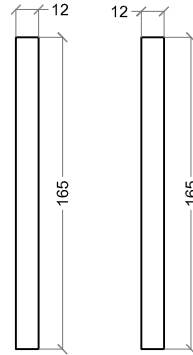

Linee Vita e Sistemi Anticaduta
Piazza Lino Vielmi 2 - 25043 Breno (BS)
tel: 030-9408771
email: tecnico@alfalivesrl.it

SCHEDA TECNICA

02/03/2023

MODELLO	PALO PZX-GT	
MATERIALI	PALO IN ACCIAIO INOX A2 AISI 304 TUBOLARE TONDO DIAM 48,3 MM SP. 4 MM BARRA FILETTATA IN ACCIAIO INOX A2 AISI 304 M12X165 RONDELLA IN ACCIAIO INOX A2 AISI 304 M16X50 BULLONE IN ACCIAIO INOX A2 AISI 304 M16X50 DADO IN ACCIAIO INOX A2 AISI 304 M16 GROVER IN ACCIAIO INOX A2 AISI 304 M16 GOLFARE FEMMINA IN ACCIAIO INOX A4 AISI 316 M16	
SCALA	1:4	PROPRIETA' RISERVATA. A TERMINI DI LEGGE, E' METATA LA RIPRODUZIONE E L'UTILIZZO DEL PRESENTE DISEGNO SENZA L'AUTORIZZAZIONE SCRITTA DELLA DITTA ALFA LIVE SRL