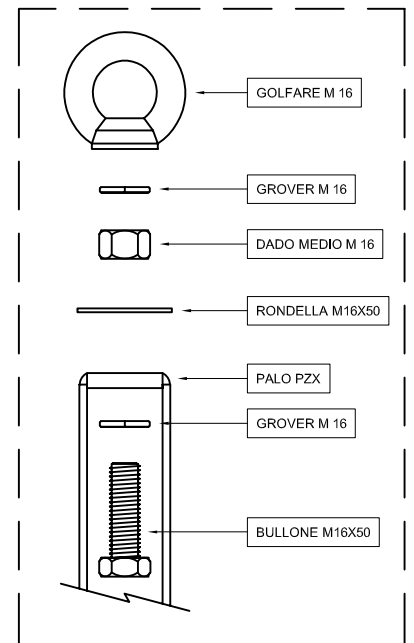

DETTAGLIO ANCORAGGIO

Alfa Live srl si riserva la possibilità di modificare e/o aggiornare i dati riportati nella presente scheda tecnica. La scheda tecnica aggiornata è reperibile sul sito internet www.alfalivesrl.it. La presente scheda tecnica annulla e sostituisce la precedente versione.