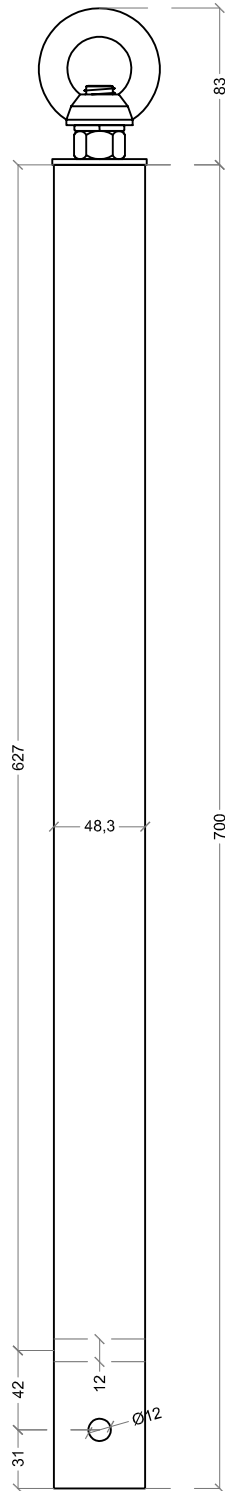

Linee Vita e Sistemi Anticaduta
Piazza Lino Vielmi 2 - 25043 Breno (BS)
tel: 030-9408771
email: tecnico@alfalivesrl.it

SCHEDA TECNICA

02/03/2023

MODELLO	PALO PZX-GT	
MATERIALI	PALO IN ACCIAIO INOX A2 AISI 304 TUBOLARE TONDO DIAM 48,3 MM SP. 4 MM BARRA FILETTATA IN ACCIAIO INOX A2 AISI 304 M12X165 RONDELLA IN ACCIAIO INOX A2 AISI 304 M16X50 BULLONE IN ACCIAIO INOX A2 AISI 304 M16X50 DADO IN ACCIAIO INOX A2 AISI 304 M16 GROVER IN ACCIAIO INOX A2 AISI 304 M16 GOLFARE FEMMINA IN ACCIAIO INOX A4 AISI 316 M16	
SCALA	1:4	PROPRIETA' RISERVATA. A TERMINI DI LEGGE, E' METATA LA RIPRODUZIONE E L'UTILIZZO DEL PRESENTE DISEGNO SENZA L'AUTORIZZAZIONE SCRITTA DELLA DITTA ALFA LIVE SRL