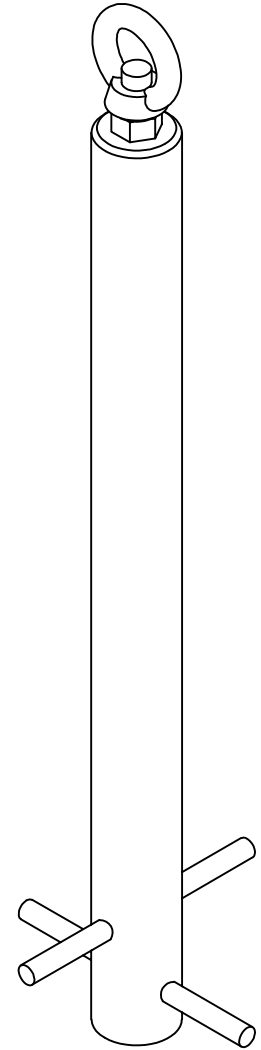

Linee Vita e Sistemi Anticaduta
Piazza Lino Vielmi 2 - 25043 Breno (BS)
tel: 030-9408771
email: tecnico@alfalivesrl.it

SCHEDA TECNICA

02/03/2023

MODELLO	PALO PZX-GT	
MATERIALI	PALO IN ACCIAIO INOX A2 AISI 304 TUBOLARE TONDO DIAM 48,3 MM SP. 4 MM BARRA FILETTATA IN ACCIAIO INOX A2 AISI 304 M12X165 RONDELLA IN ACCIAIO INOX A2 AISI 304 M16X50 BULLONE IN ACCIAIO INOX A2 AISI 304 M16X50 DADO IN ACCIAIO INOX A2 AISI 304 M16 GROVER IN ACCIAIO INOX A2 AISI 304 M16 GOLFARE FEMMINA IN ACCIAIO INOX A4 AISI 316 M16	
SCALA	1:4	PROPRIETA' RISERVATA. A TERMINI DI LEGGE, E' METATA LA RIPRODUZIONE E L'UTILIZZO DEL PRESENTE DISEGNO SENZA L'AUTORIZZAZIONE SCRITTA DELLA DITTA ALFA LIVE SRL