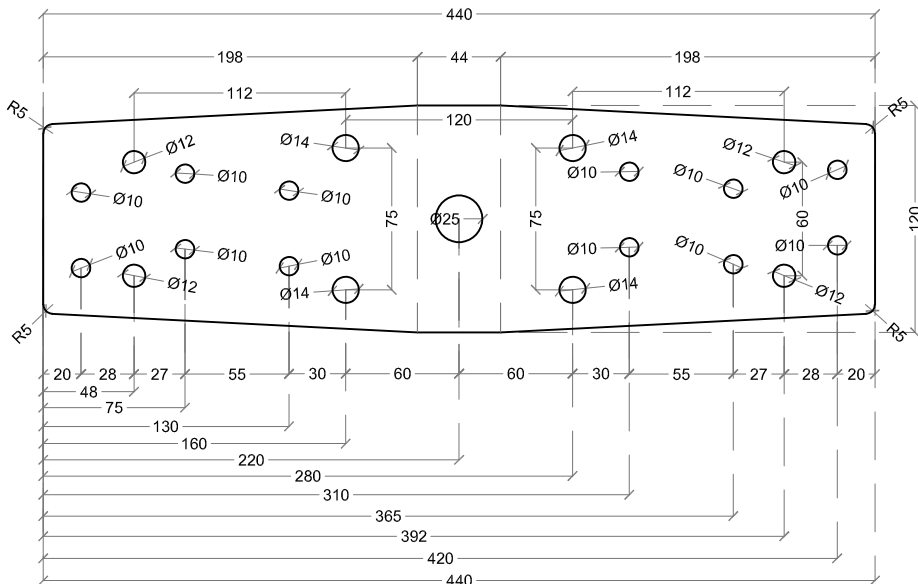

MODELLO	PALO PSX-M	
MATERIALI	PALO IN ACCIAIO INOX A2 AISI 304 PIENO DIAM 25 MM FLANGIA IN ACCIAIO INOX A2 AISI 304 SP. 6 MM DADO IN ACCIAIO INOX A2 AISI 304 M16 GROVER IN ACCIAIO INOX A2 AISI 304 M16 GOLFARE FEMMINA IN ACCIAIO INOX A4 AISI 316 M16	
SCALA	1:4	PROPRIETA' RISERVATA. A TERMINI DI LEGGE, E' METATA LA RIPRODUZIONE E L'UTILIZZO DEL PRESENTE DISEGNO SENZA L'AUTORIZZAZIONE SCRITTA DELLA DITTA ALFA LIVE SRL