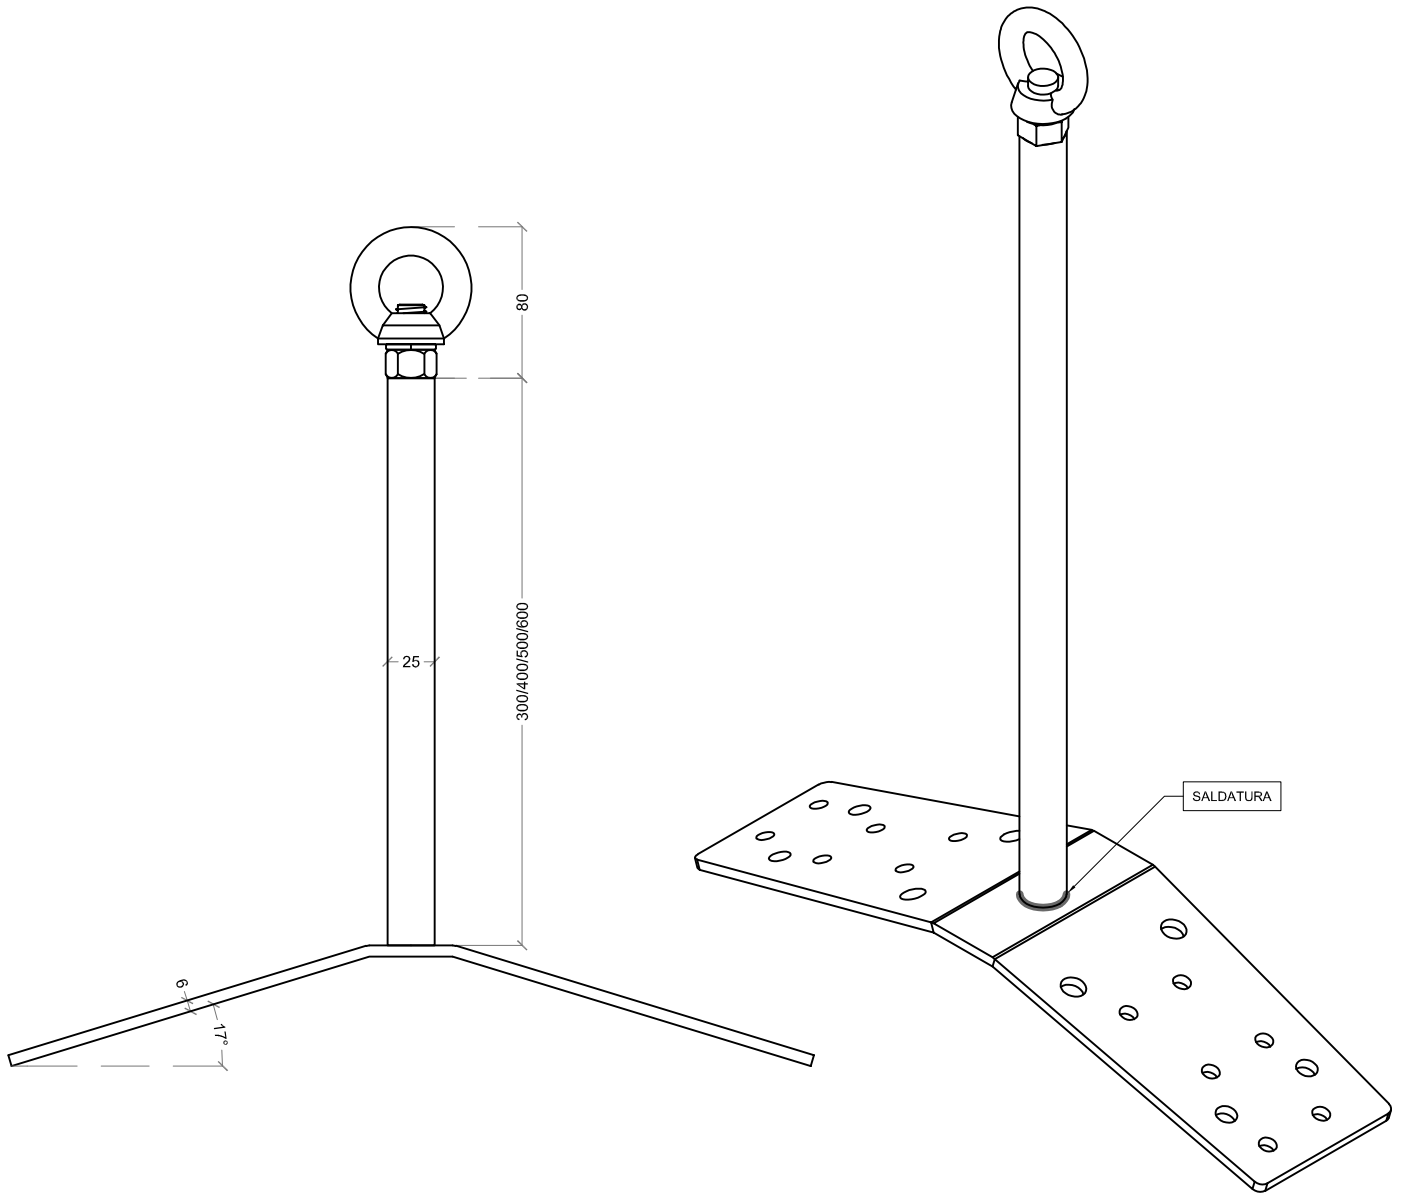

MODELLO	PALO PSX-M	
MATERIALI	PALO IN ACCIAIO INOX A2 AISI 304 PIENO DIAM 25 MM FLANGIA IN ACCIAIO INOX A2 AISI 304 SP. 6 MM DADO IN ACCIAIO INOX A2 AISI 304 M16 GROVER IN ACCIAIO INOX A2 AISI 304 M16 GOLFARE FEMMINA IN ACCIAIO INOX A4 AISI 316 M16	
SCALA	1:4	PROPRIETA' RISERVATA. A TERMINI DI LEGGE, E' METATA LA RIPRODUZIONE E L'UTILIZZO DEL PRESENTE DISEGNO SENZA L'AUTORIZZAZIONE SCRITTA DELLA DITTA ALFA LIVE SRL