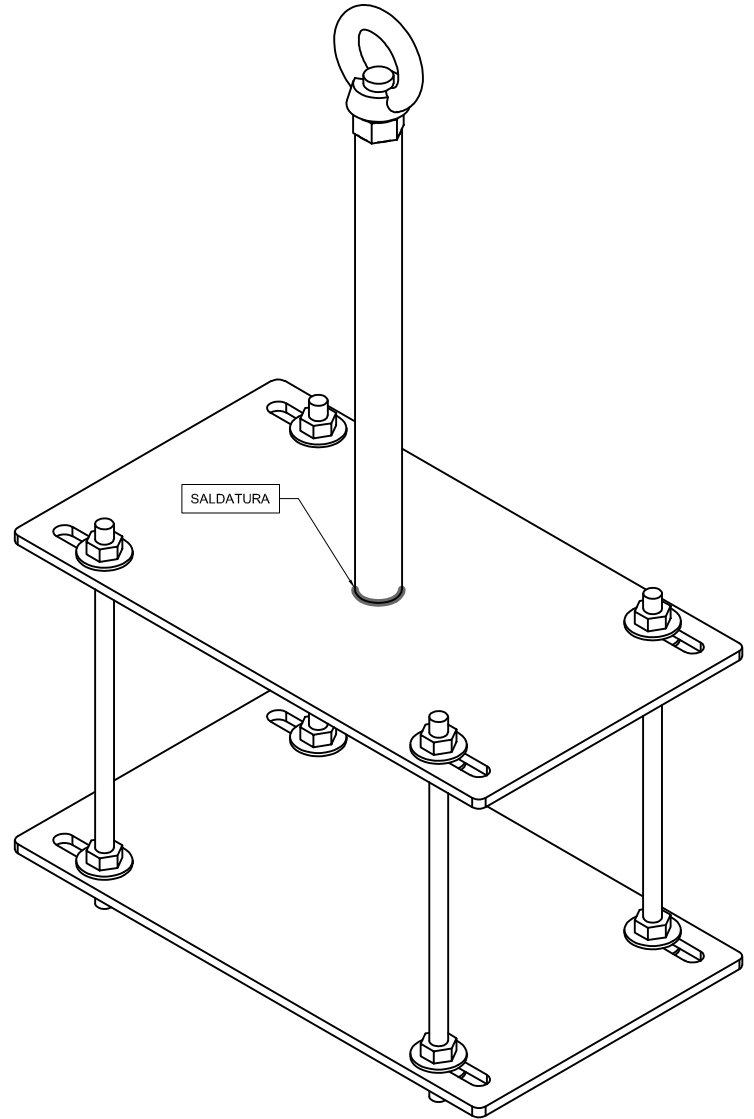

Linee Vita e Sistemi Anticaduta
Piazza Lino Vielmi 2 - 25043 Breno (BS)
tel: 030-9408771
email: tecnico@alfalivesrl.it

SCHEDA TECNICA

02/03/2023

MODELLO	PALO PSX-C CON CONTROPIASTRA	
MATERIALI	PALO IN ACCIAIO INOX A2 AISI 304 PIENO DIAM 25 MM FLANGIA + CONTROPIASTRA IN ACCIAIO INOX A2 AISI 304 SP. 6 MM DADO IN ACCIAIO INOX A2 AISI 304 M16 GROVER IN ACCIAIO INOX A2 AISI 304 M16 GOLFARE FEMMINA IN ACCIAIO INOX A4 AISI 316 M16 DADI M10 / RONDELLE M10X30 / BARRA FILETTATA M10 IN ACCIAIO ZINCATO	
SCALA	1:4	PROPRIETA' RISERVATA. A TERMINI DI LEGGE, E' METATA LA RIPRODUZIONE E L'UTILIZZO DEL PRESENTE DISEGNO SENZA L'AUTORIZZAZIONE SCRITTA DELLA DITTA ALFA LIVE SRL