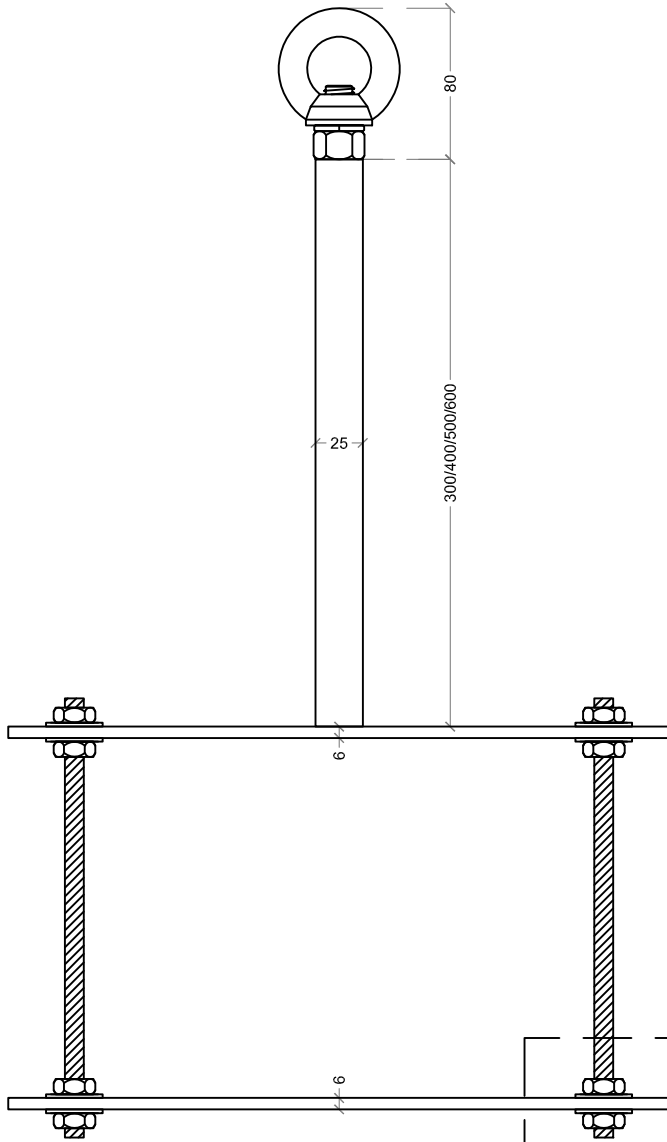

Linee Vita e Sistemi Anticaduta
Piazza Lino Vielmi 2 - 25043 Breno (BS)
tel: 030-9408771
email: tecnico@alfalivesrl.it

SCHEDA TECNICA

02/03/2023

MODELLO	PALO PSX-C CON CONTROPIASTRA	
MATERIALI	PALO IN ACCIAIO INOX A2 AISI 304 PIENO DIAM 25 MM FLANGIA + CONTROPIASTRA IN ACCIAIO INOX A2 AISI 304 SP. 6 MM DADO IN ACCIAIO INOX A2 AISI 304 M16 GROVER IN ACCIAIO INOX A2 AISI 304 M16 GOLFARE FEMMINA IN ACCIAIO INOX A4 AISI 316 M16 DADI M10 / RONDELLE M10X30 / BARRA FILETTATA M10 IN ACCIAIO ZINCATO	
SCALA	1:4	PROPRIETA' RISERVATA. A TERMINI DI LEGGE, E' METATA LA RIPRODUZIONE E L'UTILIZZO DEL PRESENTE DISEGNO SENZA L'AUTORIZZAZIONE SCRITTA DELLA DITTA ALFA LIVE SRL