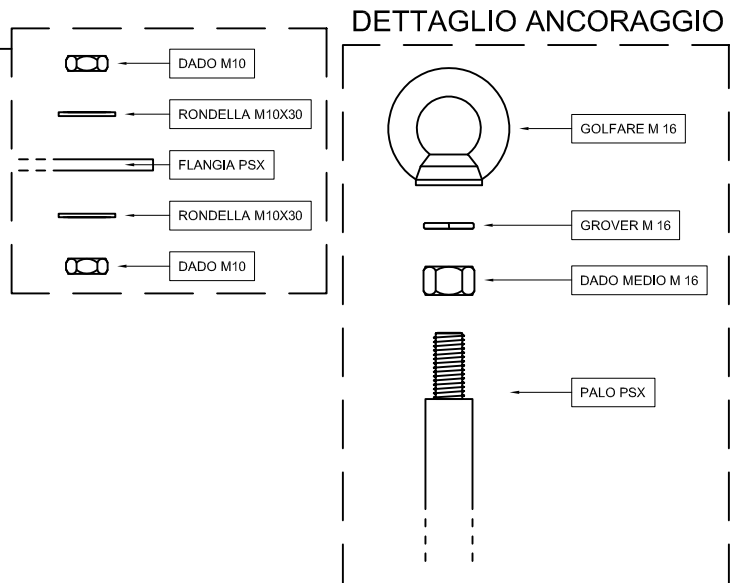

Linee Vita e Sistemi Anticaduta
Piazza Lino Vielmi 2 - 25043 Breno (BS)
tel: 030-9408771
email: tecnico@alfalivesrl.it

SCHEDA TECNICA

02/03/2023

MODELLO	PALO PSX-C CON CONTROPIASTRA	
MATERIALI	PALO IN ACCIAIO INOX A2 AISI 304 PIENO DIAM 25 MM FLANGIA + CONTROPIASTRA IN ACCIAIO INOX A2 AISI 304 SP. 6 MM DADO IN ACCIAIO INOX A2 AISI 304 M16 GROVER IN ACCIAIO INOX A2 AISI 304 M16 GOLFARE FEMMINA IN ACCIAIO INOX A4 AISI 316 M16 DADI M10 / RONDELLE M10X30 / BARRA FILETTATA M10 IN ACCIAIO ZINCATO	
SCALA	1:4	PROPRIETA' RISERVATA. A TERMINI DI LEGGE, E' METATA LA RIPRODUZIONE E L'UTILIZZO DEL PRESENTE DISEGNO SENZA L'AUTORIZZAZIONE SCRITTA DELLA DITTA ALFA LIVE SRL