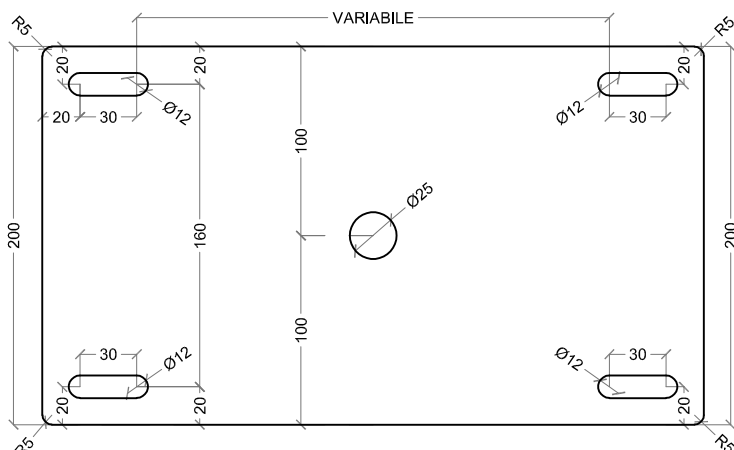

Linee Vita e Sistemi Anticaduta
Piazza Lino Vielmi 2 - 25043 Breno (BS)
tel: 030-9408771
email: tecnico@alfalivesrl.it

SCHEDA TECNICA

02/03/2023

MODELLO	PALO PSX-C CON CONTROPIASTRA	
MATERIALI	PALO IN ACCIAIO INOX A2 AISI 304 PIENO DIAM 25 MM FLANGIA + CONTROPIASTRA IN ACCIAIO INOX A2 AISI 304 SP. 6 MM DADO IN ACCIAIO INOX A2 AISI 304 M16 GROVER IN ACCIAIO INOX A2 AISI 304 M16 GOLFARE FEMMINA IN ACCIAIO INOX A4 AISI 316 M16 DADI M10 / RONDELLE M10X30 / BARRA FILETTATA M10 IN ACCIAIO ZINCATO	
SCALA	1:4	PROPRIETA' RISERVATA. A TERMINI DI LEGGE, E' METATA LA RIPRODUZIONE E L'UTILIZZO DEL PRESENTE DISEGNO SENZA L'AUTORIZZAZIONE SCRITTA DELLA DITTA ALFA LIVE SRL