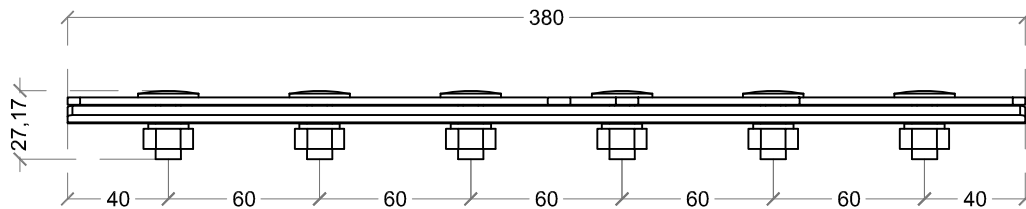

MODELLO	PSX-58	
MATERIALI	FLANGE IN ACCIAIO INOX A2 AISI 304 SP. 3 MM BULLONI TESTA TONDA S.Q. INOX A2 AISI 304 M10X30 GROVER IN ACCIAIO INOX A2 AISI 304 M10 DADO IN ACCIAIO INOX A2 AISI 304 M10	
SCALA	1:3	PROPRIETA' RISERVATA. A TERMINI DI LEGGE, E' VIETATA LA RIPRODUZIONE E L'UTILIZZO DEL PRESENTE DISEGNO SENZA L'AUTORIZZAZIONE SCRITTA DELLA DITTA ALFA LIVE SRL