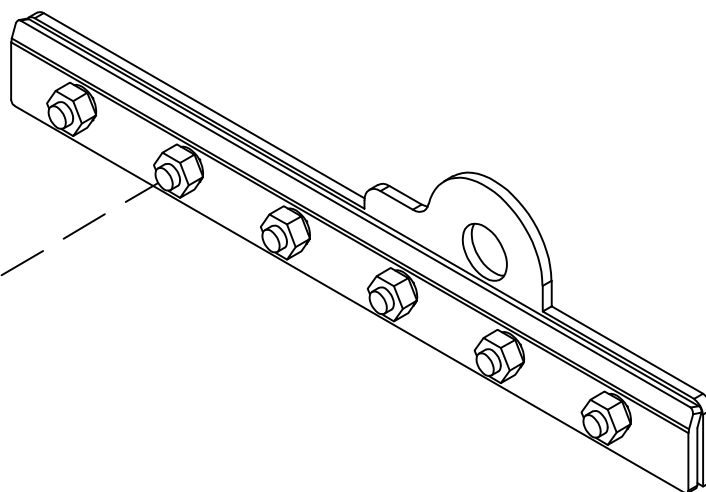

MODELLO	PSX-58	
MATERIALI	FLANGE IN ACCIAIO INOX A2 AISI 304 SP. 3 MM BULLONI TESTA TONDA S.Q. INOX A2 AISI 304 M10X30 GROVER IN ACCIAIO INOX A2 AISI 304 M10 DADO IN ACCIAIO INOX A2 AISI 304 M10	
SCALA	1:3	PROPRIETA' RISERVATA. A TERMINI DI LEGGE, E' VIETATA LA RIPRODUZIONE E L'UTILIZZO DEL PRESENTE DISEGNO SENZA L'AUTORIZZAZIONE SCRITTA DELLA DITTA ALFA LIVE SRL