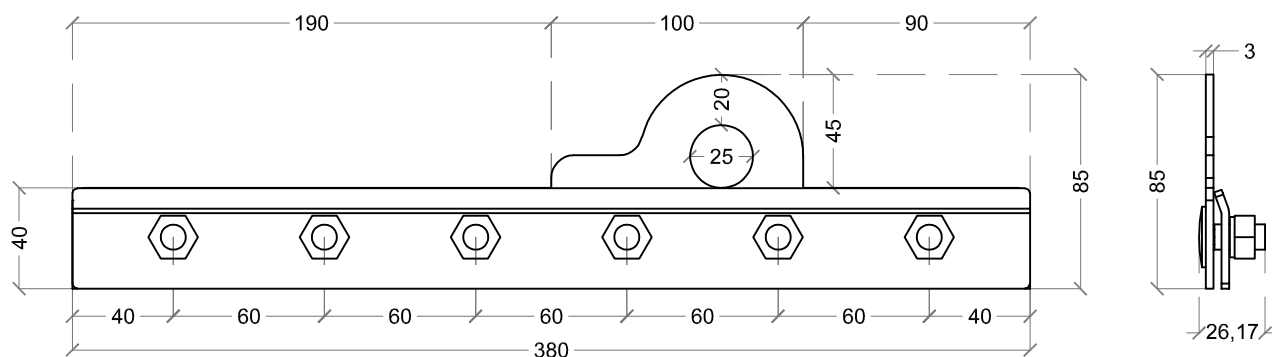

MODELLO	PSX-58	
MATERIALI	FLANGE IN ACCIAIO INOX A2 AISI 304 SP. 3 MM BULLONI TESTA TONDA S.Q. INOX A2 AISI 304 M10X30 GROVER IN ACCIAIO INOX A2 AISI 304 M10 DADO IN ACCIAIO INOX A2 AISI 304 M10	
SCALA	1:3	PROPRIETA' RISERVATA. A TERMINI DI LEGGE, E' VIETATA LA RIPRODUZIONE E L'UTILIZZO DEL PRESENTE DISEGNO SENZA L'AUTORIZZAZIONE SCRITTA DELLA DITTA ALFA LIVE SRL