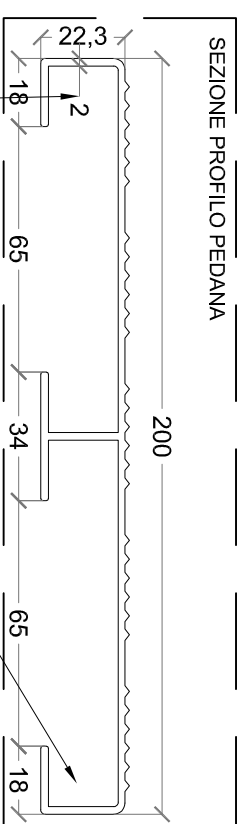

Linee Vita e Sistemi Anticaduta
Piazza Lino Vietini 2 - 25043 Breno (BS)
tel: 030-9408771
email: tecnico@alfalivesrl.it

SCHEDA TECNICA

02/03/2023

MODELLO PASSERELLA ALFA BRIDGE
ELEMENTI PEDANA IN ALLUMINIO ESTRUSO

MATERIALI

SCALA 1:10