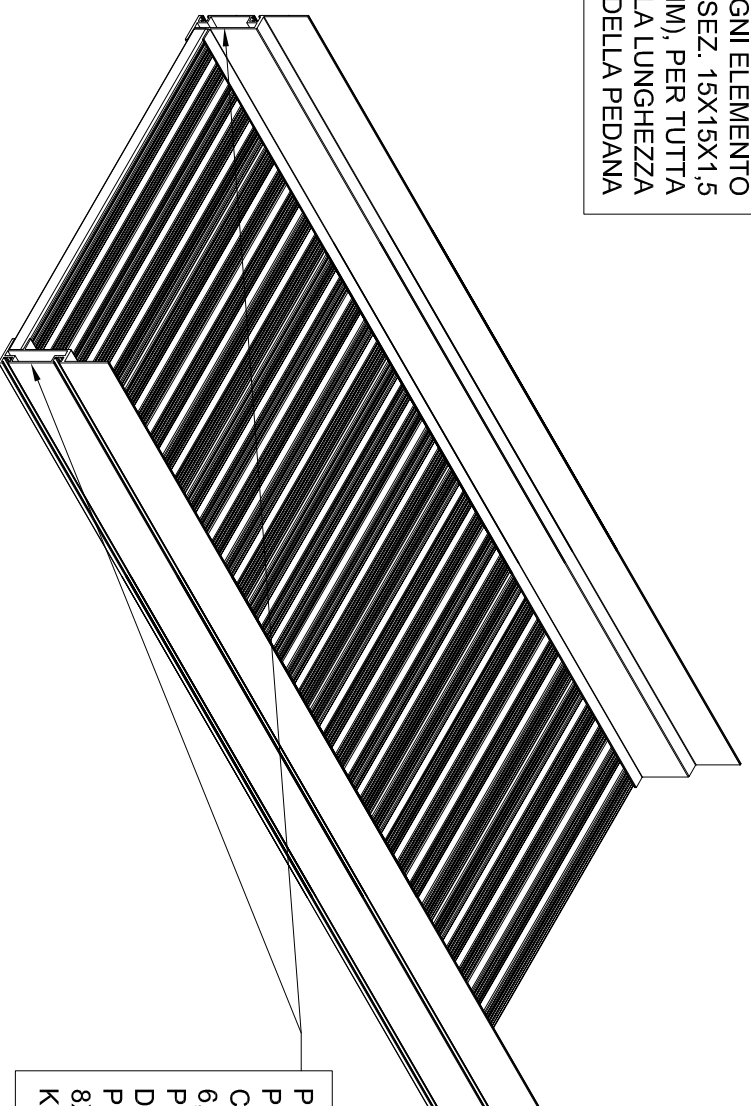

PER LARGHEZZE
COMPRESSE TRA
60 CM E 100 CM E'
NECESSARIO
PREVEDERE 2
TUBOLARI DI
RINFORZO IN
ACCIAIO PER
OGNI ELEMENTO
(SEZ. 15X15X1,5
MM), PER TUTTA
LA LUNGHEZZA
DELLA PEDANA

PER INTERASSI TRA I
PUNTI DI APPOGGIO
COMPRESI TRA 3,00 E
6,00 MT E' NECESSARIO
PREVEDERE UNA BARRA
DI RINFORZO IN ACCIAIO
PER OGNI SPONDA (SEZ.
8X90 MM - PESO 6,00
KG/MT)