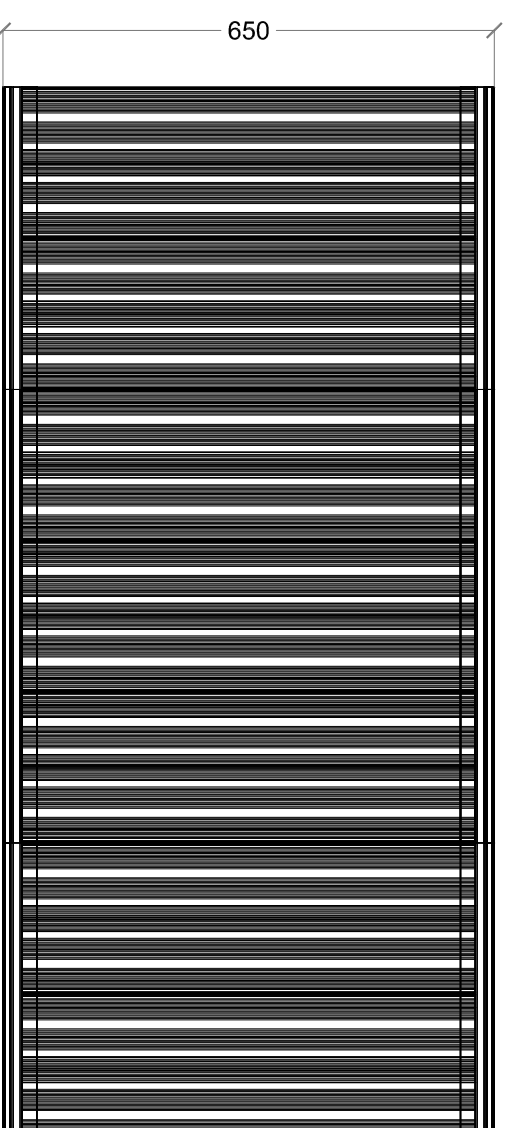

Alfa Live srl si riserva la possibilità di modificare e/o aggiornare i dati riportati nella presente scheda tecnica. La scheda tecnica aggiornata è reperibile sul sito internet www.alfalivesrl.it. La presente scheda tecnica annulla e sostituisce la precedente versione.