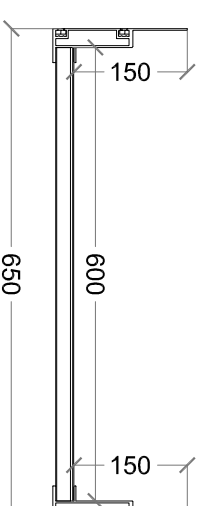

Alfa Live srl si riserva la possibilità di modificare e/o aggiornare i dati riportati nella presente scheda tecnica. La scheda tecnica aggiornata è reperibile sul sito internet www.alfalivesrl.it. La presente scheda tecnica annulla e sostituisce la precedente versione.