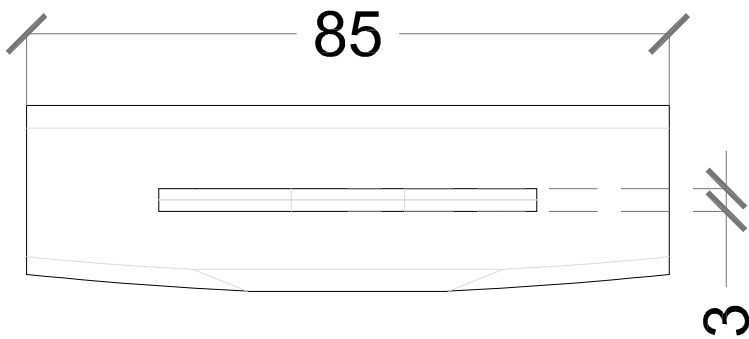

Linee Vita e Sistemi Anticaduta
Piazza Lino Vielmi 2 - 25043 Breno (BS)
tel: 030-9408771
email: tecnico@alfalivesrl.it

SCHEDA TECNICA

02/03/2023

MODELLO NAVETTA FISSA

MATERIALI ACCIAIO INOX A2 AISI 304

SCALA 1:1

Alfa Live srl si riserva la possibilità di modificare e/o aggiornare i dati riportati nella presente scheda tecnica. La scheda tecnica aggiornata è reperibile sul sito internet www.alfalivesrl.it. La presente scheda tecnica annulla e sostituisce la precedente versione.