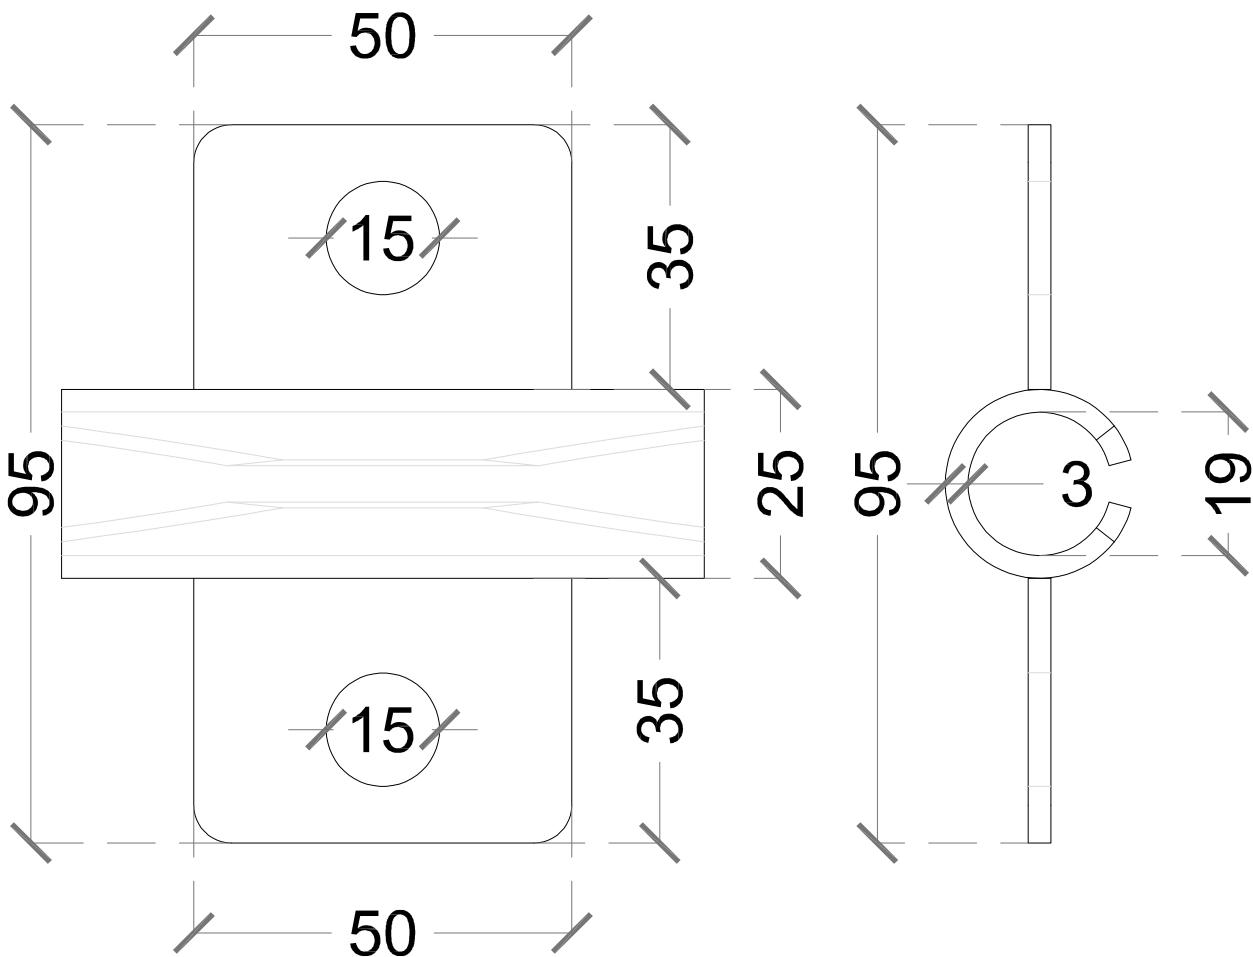

Linee Vita e Sistemi Anticaduta
Piazza Lino Vielmi 2 - 25043 Breno (BS)
tel: 030-9408771
email: tecnico@alfalivesrl.it

SCHEDA TECNICA

02/03/2023

MODELLO NAVETTA FISSA

MATERIALI ACCIAIO INOX A2 AISI 304

SCALA 1:1

Alfa Live srl si riserva la possibilità di modificare e/o aggiornare i dati riportati nella presente scheda tecnica. La scheda tecnica aggiornata è reperibile sul sito internet www.alfalivesrl.it. La presente scheda tecnica annulla e sostituisce la precedente versione.