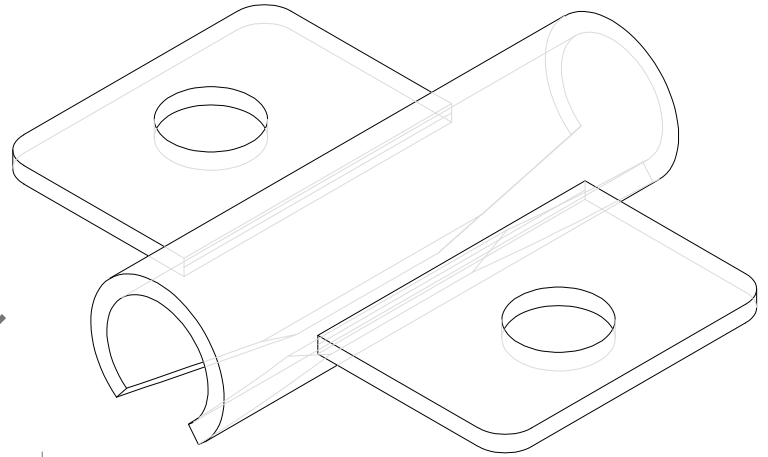

Linee Vita e Sistemi Anticaduta
Piazza Lino Vielmi 2 - 25043 Breno (BS)
tel: 030-9408771
email: tecnico@alfalivesrl.it

SCHEDA TECNICA

02/03/2023

MODELLO NAVETTA FISSA

MATERIALI ACCIAIO INOX A2 AISI 304

SCALA 1:1

Alfa Live srl si riserva la possibilità di modificare e/o aggiornare i dati riportati nella presente scheda tecnica. La scheda tecnica aggiornata è reperibile sul sito internet www.alfalivesrl.it. La presente scheda tecnica annulla e sostituisce la precedente versione.